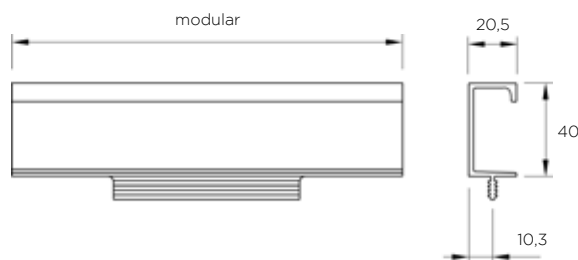

MODERNO

MODERN

MANIGLIE VERTICALI INTEGRATE

INTEGRATED MODULAR HANDLES

| | Materiale Material | Interasse Center distance mm | Lunghezza totale Total length mm | Spessore anta Door thickness mm |
|------------------|-----------------------|------------------------------------|--|---------------------------------------|
| ITEM M601 | aluminum | - | modular | 18 |

| | Materiale Material | Interasse Center distance mm | Lunghezza totale Total length mm | Spessore anta Door thickness mm |
|-----------------|-----------------------|------------------------------------|--|---------------------------------------|
| ITEM 780 | aluminum | - | modular | 20 |

| | Materiale <i>Material</i> | Interasse <i>Center distance</i> mm | Lunghezza totale <i>Total lenght</i> mm | Spessore anta <i>Door thickness</i> mm |
|----------|------------------------------|---|---|--|
| ITEM 623 | aluminum | - | modular | 20 |

| | Materiale <i>Material</i> | Interasse <i>Center distance</i> mm | Lunghezza totale <i>Total lenght</i> mm | Spessore anta <i>Door thickness</i> mm |
|-----------|------------------------------|---|---|--|
| ITEM M758 | aluminum | - | modular | 22 |