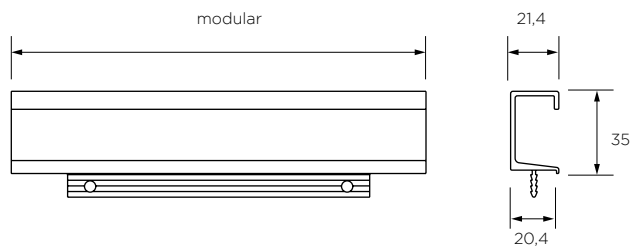

MODERNO

MODERN

MANIGLIE VERTICALI INTEGRATE

INTEGRATED MODULAR HANDLES

| | Materiale Material | Interasse Center distance mm | Lunghezza totale Total length mm | Spessore anta Door thickness mm |
|------------------|-----------------------|------------------------------------|--|---------------------------------------|
| ITEM M601 | aluminum | - | modular | 18 |

| | Materiale Material | Interasse Center distance mm | Lunghezza totale Total length mm | Spessore anta Door thickness mm |
|-----------------|-----------------------|------------------------------------|--|---------------------------------------|
| ITEM 780 | aluminum | - | modular | 20 |

| | Materiale <i>Material</i> | Interasse <i>Center distance</i> mm | Lunghezza totale <i>Total lenght</i> mm | Spessore anta <i>Door thickness</i> mm |
|----------|------------------------------|---|---|--|
| ITEM 623 | aluminum | - | modular | 20 |

| | Materiale <i>Material</i> | Interasse <i>Center distance</i> mm | Lunghezza totale <i>Total lenght</i> mm | Spessore anta <i>Door thickness</i> mm |
|-----------|------------------------------|---|---|--|
| ITEM M758 | aluminum | - | modular | 22 |