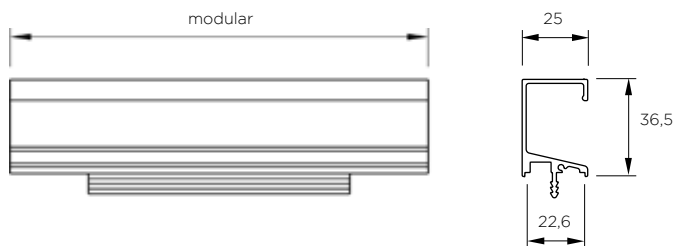

MODERNO

MODERN

MANIGLIE VERTICALI INTEGRATE

INTEGRATED MODULAR HANDLES

| | Materiale Material | Interasse Center distance mm | Lunghezza totale Total length mm | Spessore anta Door thickness mm |
|------------------|-----------------------|------------------------------------|--|---------------------------------------|
| ITEM M601 | aluminum | - | modular | 18 |

| | Materiale Material | Interasse Center distance mm | Lunghezza totale Total length mm | Spessore anta Door thickness mm |
|-----------------|-----------------------|------------------------------------|--|---------------------------------------|
| ITEM 780 | aluminum | - | modular | 20 |

| | Materiale <i>Material</i> | Interasse <i>Center distance</i> mm | Lunghezza totale <i>Total lenght</i> mm | Spessore anta <i>Door thickness</i> mm |
|----------|------------------------------|---|---|--|
| ITEM 623 | aluminum | - | modular | 20 |

| | Materiale <i>Material</i> | Interasse <i>Center distance</i> mm | Lunghezza totale <i>Total lenght</i> mm | Spessore anta <i>Door thickness</i> mm |
|-----------|------------------------------|---|---|--|
| ITEM M758 | aluminum | - | modular | 22 |