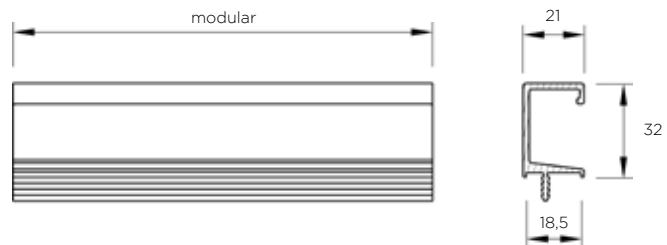

MODERNO

MODERN

MANIGLIE VERTICALI INTEGRATE

INTEGRATED MODULAR HANDLES

| | Materiale Material | Interasse Center distance mm | Lunghezza totale Total length mm | Spessore anta Door thickness mm |
|------------------|-----------------------|------------------------------------|--|---------------------------------------|
| ITEM M601 | aluminum | - | modular | 18 |

| | Materiale Material | Interasse Center distance mm | Lunghezza totale Total length mm | Spessore anta Door thickness mm |
|-----------------|-----------------------|------------------------------------|--|---------------------------------------|
| ITEM 780 | aluminum | - | modular | 20 |

| | Materiale <i>Material</i> | Interasse <i>Center distance</i> mm | Lunghezza totale <i>Total lenght</i> mm | Spessore anta <i>Door thickness</i> mm |
|----------|------------------------------|---|---|--|
| ITEM 623 | aluminum | - | modular | 20 |

| | Materiale <i>Material</i> | Interasse <i>Center distance</i> mm | Lunghezza totale <i>Total lenght</i> mm | Spessore anta <i>Door thickness</i> mm |
|-----------|------------------------------|---|---|--|
| ITEM M758 | aluminum | - | modular | 22 |