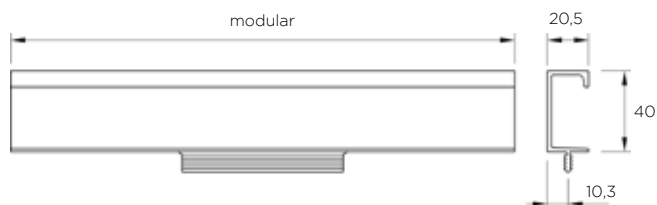

MODERNO

MODERN

MANIGLIE INTEGRATE MODULARI

MODULAR INTEGRATED HANDLES

	Materiale <i>Material</i>	Interasse <i>Center distance</i> mm	Lunghezza totale <i>Total length</i> mm	Spessore anta <i>Door thickness</i> mm
ITEM 623	aluminum	-	modular	19 - 20

	Materiale <i>Material</i>	Interasse <i>Center distance</i> mm	Lunghezza totale <i>Total length</i> mm	Spessore anta <i>Door thickness</i> mm
ITEM 780	aluminum	-	modular	20