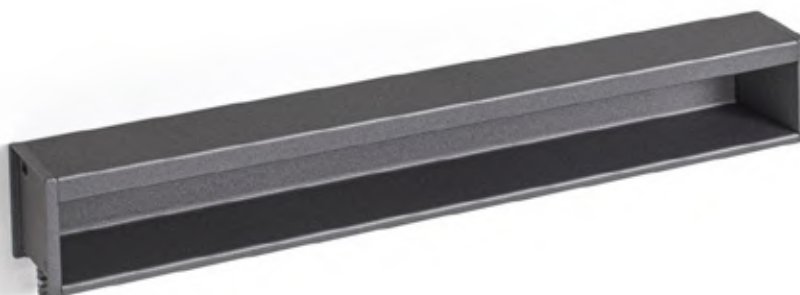

## MANIGLIE INTEGRATE MODULARI

MODULAR INTEGRATED HANDLES

	Materiale <i>Material</i>	Interasse <i>Center distance</i> mm	Lunghezza totale <i>Total length</i> mm	Spessore anta <i>Door thickness</i> mm
ITEM 601	aluminum - zamak	-	modular	18

	Materiale <i>Material</i>	Interasse <i>Center distance</i> mm	Lunghezza totale <i>Total length</i> mm	Spessore anta <i>Door thickness</i> mm
ITEM 813	aluminum - zamak	-	modular	18

	Materiale <i>Material</i>	Interasse <i>Center distance</i> mm	Lunghezza totale <i>Total length</i> mm	Spessore anta <i>Door thickness</i> mm
ITEM 758	aluminum - zamak	-	modular	22

	Materiale <i>Material</i>	Interasse <i>Center distance</i> mm	Lunghezza totale <i>Total length</i> mm	Spessore anta <i>Door thickness</i> mm
ITEM 799	aluminum - zamak	-	modular	25