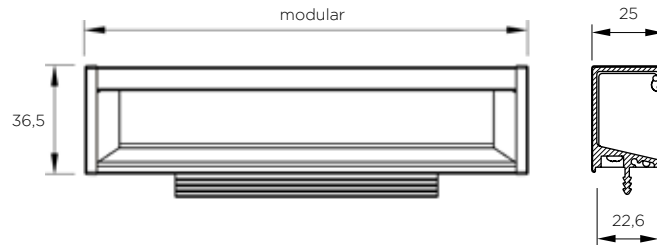

## MANIGLIE INTEGRATE MODULARI

MODULAR INTEGRATED HANDLES

	Materiale <i>Material</i>	Interasse <i>Center distance</i> mm	Lunghezza totale <i>Total length</i> mm	Spessore anta <i>Door thickness</i> mm
ITEM 601	aluminum - zamak	-	modular	18

	Materiale <i>Material</i>	Interasse <i>Center distance</i> mm	Lunghezza totale <i>Total length</i> mm	Spessore anta <i>Door thickness</i> mm
ITEM 813	aluminum - zamak	-	modular	18

	Materiale <i>Material</i>	Interasse <i>Center distance</i> mm	Lunghezza totale <i>Total length</i> mm	Spessore anta <i>Door thickness</i> mm
ITEM 758	aluminum - zamak	-	modular	22

	Materiale <i>Material</i>	Interasse <i>Center distance</i> mm	Lunghezza totale <i>Total length</i> mm	Spessore anta <i>Door thickness</i> mm
ITEM 799	aluminum - zamak	-	modular	25