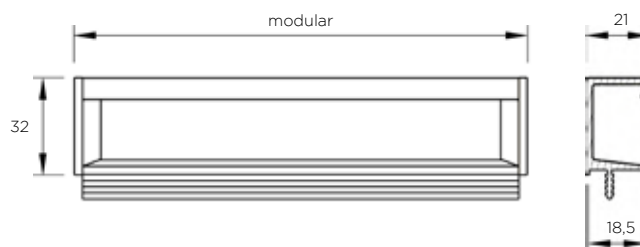

## MANIGLIE INTEGRATE MODULARI

MODULAR INTEGRATED HANDLES

	Materiale <i>Material</i>	Interasse <i>Center distance</i> mm	Lunghezza totale <i>Total length</i> mm	Spessore anta <i>Door thickness</i> mm
ITEM 601	aluminum - zamak	-	modular	18

	Materiale <i>Material</i>	Interasse <i>Center distance</i> mm	Lunghezza totale <i>Total length</i> mm	Spessore anta <i>Door thickness</i> mm
ITEM 813	aluminum - zamak	-	modular	18

	Materiale <i>Material</i>	Interasse <i>Center distance</i> mm	Lunghezza totale <i>Total length</i> mm	Spessore anta <i>Door thickness</i> mm
ITEM 758	aluminum - zamak	-	modular	22

	Materiale <i>Material</i>	Interasse <i>Center distance</i> mm	Lunghezza totale <i>Total length</i> mm	Spessore anta <i>Door thickness</i> mm
ITEM 799	aluminum - zamak	-	modular	25