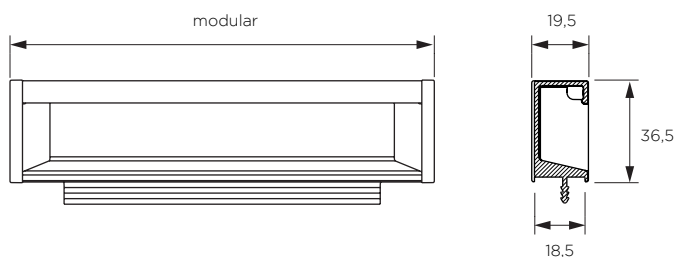

## MANIGLIE INTEGRATE MODULARI

MODULAR INTEGRATED HANDLES

	Materiale <i>Material</i>	Interasse <i>Center distance</i> mm	Lunghezza totale <i>Total length</i> mm	Spessore anta <i>Door thickness</i> mm
ITEM 601	aluminum - zamak	-	modular	18

	Materiale <i>Material</i>	Interasse <i>Center distance</i> mm	Lunghezza totale <i>Total length</i> mm	Spessore anta <i>Door thickness</i> mm
ITEM 813	aluminum - zamak	-	modular	18

	Materiale <i>Material</i>	Interasse <i>Center distance</i> mm	Lunghezza totale <i>Total length</i> mm	Spessore anta <i>Door thickness</i> mm
ITEM 758	aluminum - zamak	-	modular	22

	Materiale <i>Material</i>	Interasse <i>Center distance</i> mm	Lunghezza totale <i>Total length</i> mm	Spessore anta <i>Door thickness</i> mm
ITEM 799	aluminum - zamak	-	modular	25