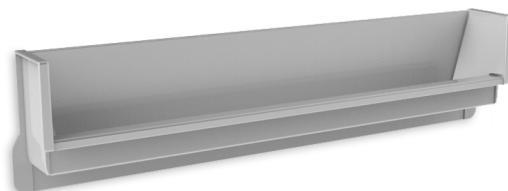

MODERNO

MODERN

MANIGLIE INTEGRATE MODULARI

MODULAR INTEGRATED HANDLES

	Materiale <i>Material</i>	Interasse <i>Center distance</i> mm	Lunghezza totale <i>Total length</i> mm	Spessore anta <i>Door thickness</i> mm
ITEM 892	aluminium - zinkral	modular	modular	22