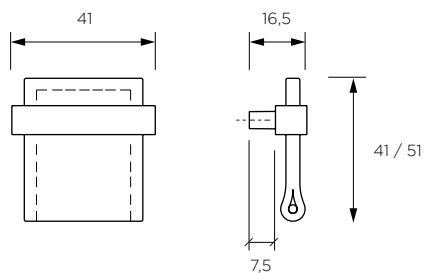

MODERNO

MODERN

MANIGLIE A PONTE

BRIDGE HANDLES

| | Materiale <i>Material</i> | Interasse <i>Center distance</i> mm | Altezza totale <i>Total height</i> mm |
|----------|------------------------------|---|---|
| ITEM 487 | zamak - leather | - - | 41 51 |