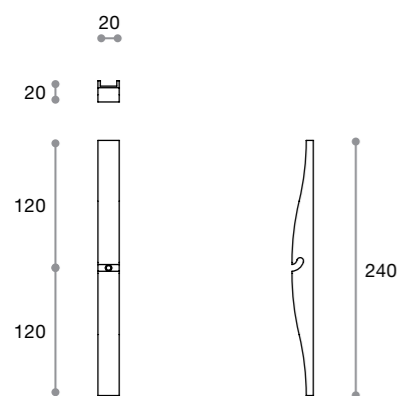

SKYLINE MONTANTI

Skyline è un sistema boiserie modulare composto da montanti ed accessori alluminio e zama. La linea di montanti Skyline prevede tre differenti misure standard, rispettivamente a 1, 4 e 6 agganci, così da adattarsi sia alla parete libera che alla zona sotto pensile.

Skyline is a paneling system composed by modular uprights and accessories in aluminium and zincal. The line of Skyline uprights offers three different standard sizes, respectively, to 1, 4 and 6 hollows, in order to be adapted to empty wall and also to the under-cabinet area.

Art. 900102
MONTANTE 1 AGGANCI
1 HOLLOW UPRIGHT