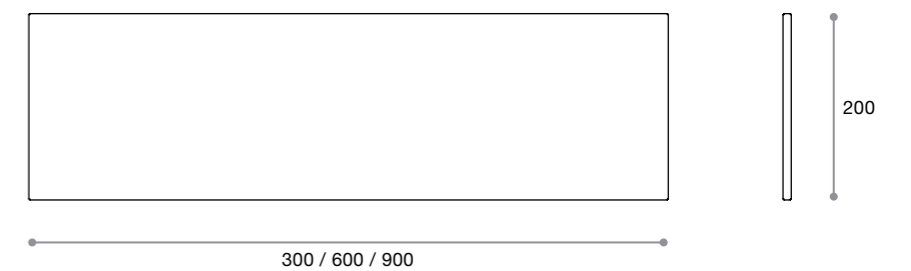

È il morsetto universale in grado di sostenere mensole di varie lunghezze di spessore 8/10 mm. Cosma può fornire le mensole complete o i soli agganci, personalizzabili dal cliente.

This is the universal clamp able to support shelves of various lengths with 8/10 mm thickness. Cosma can provide completed shelves or just clamps, which can be personalized by the customer.

900117: mensola L 300 mm
900118: mensola L 600 mm
900119: mensola L 900 mm

*900117: shelf L 300 mm
900118: shelf L 600 mm
900119: shelf L 900 mm*