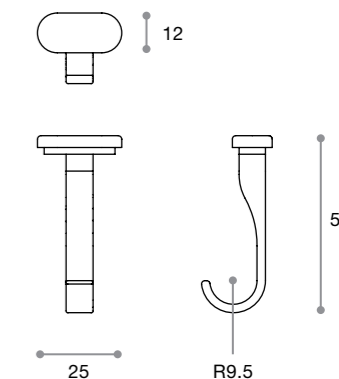

Art. 900109.GN
GANCIO
HOOKS