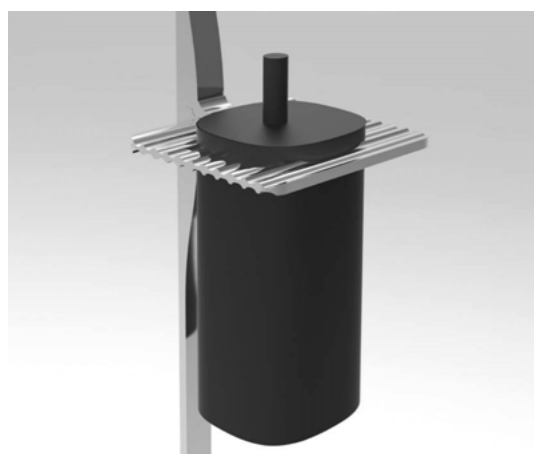

Art. 900122
PORTA SCOPINO
TOILET BRUSH HOLDER

Il supporto in alluminio universale, è proposto completo di scopino in resina nero o bicchiere.

This universal aluminum support is offered with resin black toilet brush or glass.