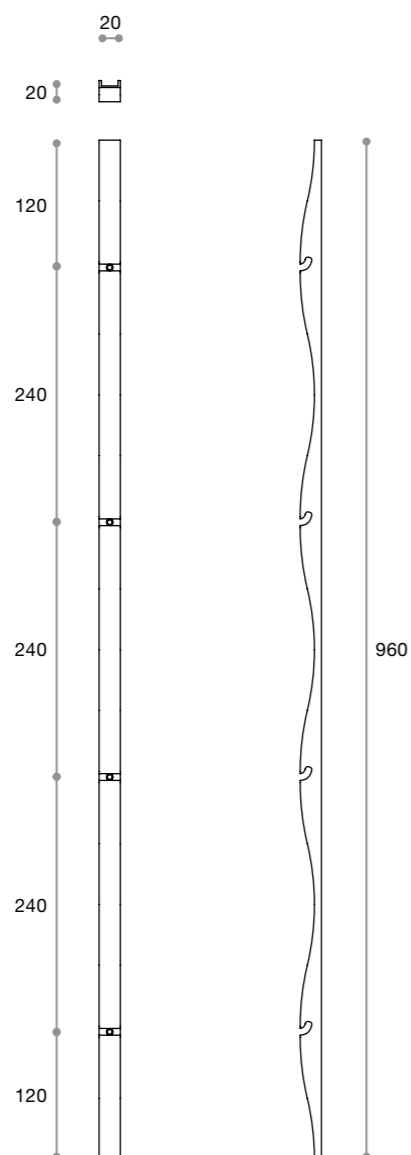

Art. 900101
MONTANTE 4 AGGANCI
4 HOLLOW UPRIGHT