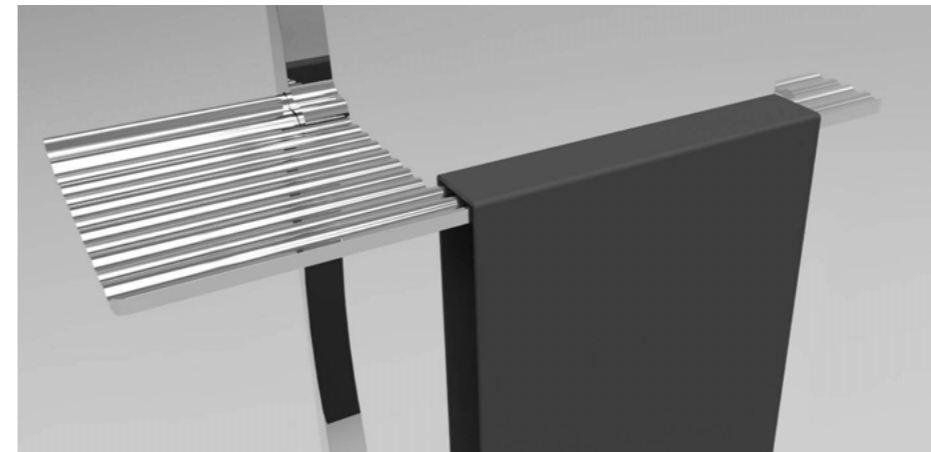

SKYLINE SYSTEM

Art. 900126  
**PORTA SALVIETTE 1 AGGANCIO**  
 TOWEL HOLDER WITH ONE HOOK

Skyline non è destinato solo ai grandi ambienti. Per sopperire alla mancanza di spazio nelle sale da bagno, il porta salviette a un aggancio è il prodotto ideale e rende il bagno elegante e funzionale. Disponibile nella variante destra e sinistra.