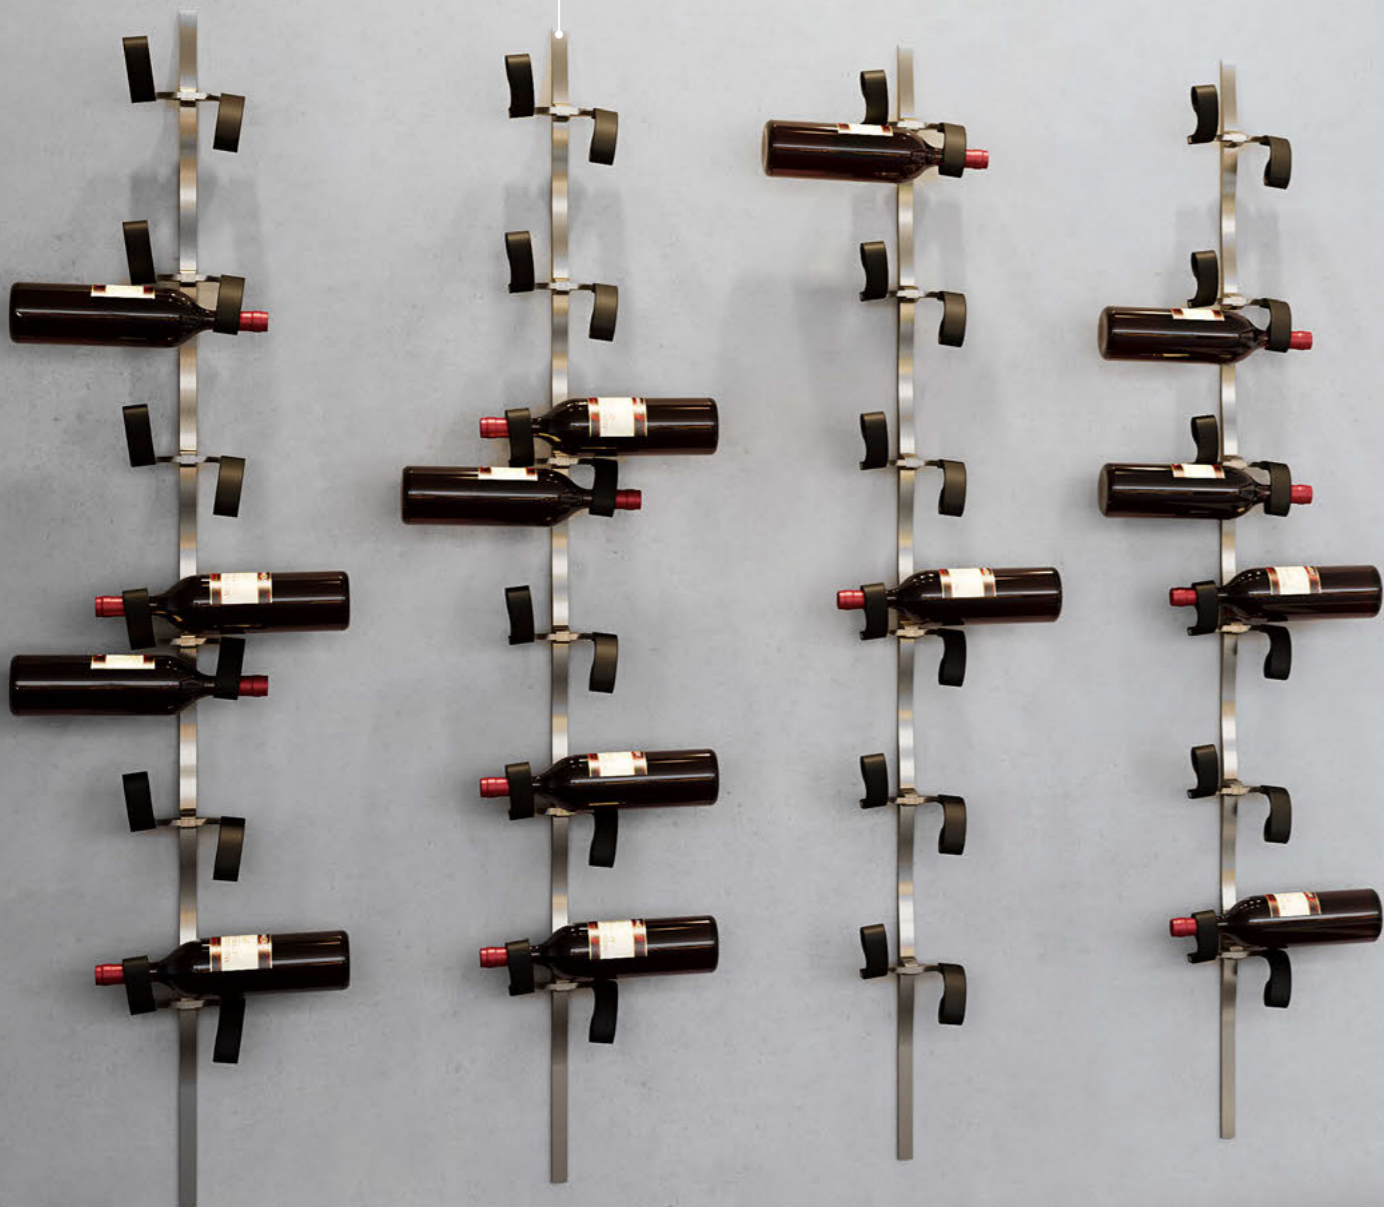

900117: mensola L 300 mm  
 900118: mensola L 600 mm  
 900119: mensola L 900 mm

*900117: shelf L 300 mm  
 900118: shelf L 600 mm  
 900119: shelf L 900 mm*

SKYLINE SYSTEM

SKYLINE SYSTEM

HANDLE 590

Art. 900107 / 900108  
**MENSOLA PORTA ROTOLO**  
 SHELF PAPER ROLL HOLDER

L'accessorio funzionale ed elegante è composto da una mensola lavorata e da un cilindro porta rotolo in resina nera.  
 900107: portarotolo L 600 mm  
 900108: portarotolo L 900 mm

*This functional and elegant accessory is composed by a shelf and a roll-holder cylinder in black resin.*  
 900107: roll holder L 600 mm  
 900108: roll holder L 900 mm