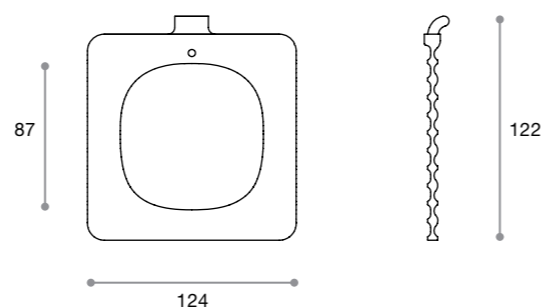

Art. 900128
PORTA ACCAPPATOIO DOPPIO A 1 AGGANCI
DOUBLE BATHROBES HOLDER WITH ONE HOOK