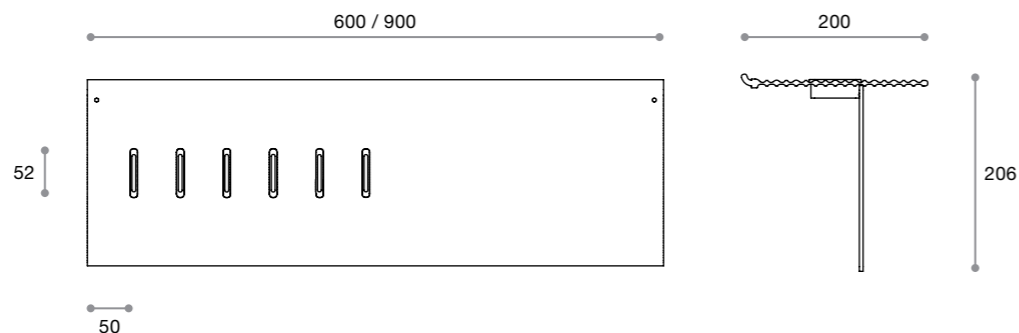

Moderna mensola porta coltelli in alluminio e metacrilato. Funzionalità e design si sposano perfettamente in questo accessorio.

900111: portacoltelli L 600 mm
900112: portacoltelli L 900 mm

Modern knives rack made in aluminum and methacrylate. Functionality and design match perfectly with this accessory.

*900111: knivesrack L 600 mm
900112: knivesrack L 900 mm*

Ripiano contenitore porta spezie. Un accessorio a vista, facile da montare e pulire, per accogliere i sapori più usati in cucina.

900113: porta spezie L 600 mm
900114: porta spezie L 900 mm

An accessory easy to assemble and clean, used to accommodate the flavors.

*900113: spice rack shelf L 600 mm
900114: spice rack shelf L 900 mm*