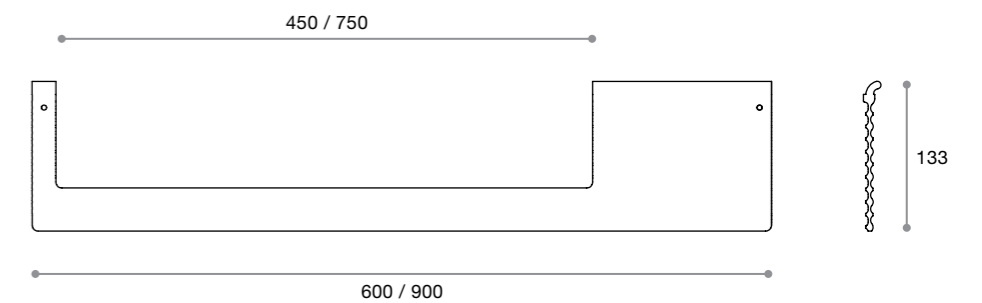

Skyline non è destinato solo ai grandi ambienti. Per sopperire alla mancanza di spazio nelle sale da bagno, il porta salviette a un aggancio è il prodotto ideale e rende il bagno elegante e funzionale. Disponibile nella variante destra e sinistra.

Skyline is not only intended for large environments. To compensate for the lack of space in bathrooms, the towel holder with one hook is ideal for an elegant and functional use. It is available in the left and right version.

Disponibile in due varianti:
900124: lunghezza 600 mm
900125: lunghezza 900 mm

*Available in two lengths:
900124: length 600 mm
900125: length 900 mm*