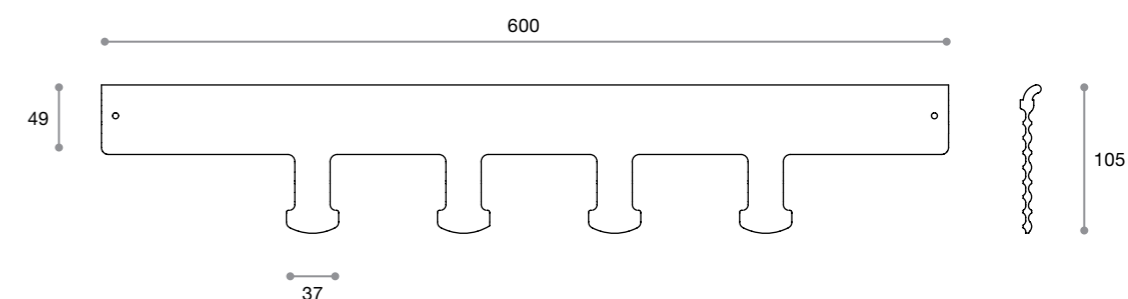

Art. 900123
PORTA BICCHIERE
CUP HOLDER

Art. 900122
PORTA SCOPINO
TOILET BRUSH HOLDER

Il supporto in alluminio universale, è proposto completo di scopino in resina nero o bicchiere.

This universal aluminum support is offered with resin black toilet brush or glass.