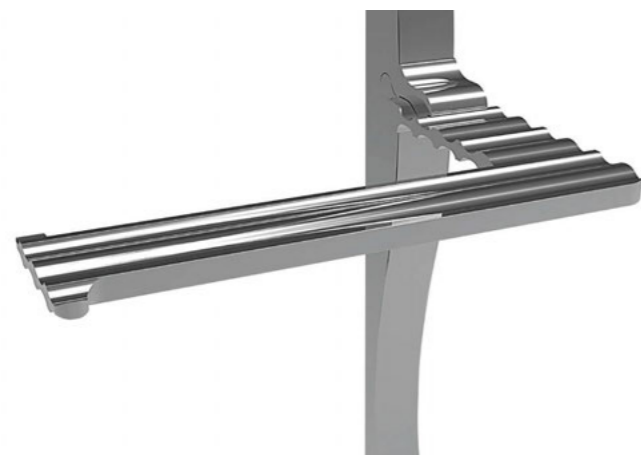

SKYLINE SYSTEM

Art. 900126  
**PORTA SALVIETTE 1 AGGANCIO**  
 TOWEL HOLDER WITH ONE HOOK

Skyline non è destinato solo ai grandi ambienti. Per sopperire alla mancanza di spazio nelle sale da bagno, il porta salviette a un aggancio è il prodotto ideale e rende il bagno elegante e funzionale. Disponibile nella variante destra e sinistra.

*Skyline is not only intended for large environments. To compensate for the lack of space in bathrooms, the towel holder with one hook is ideal for an elegant and functional use. It is available in the left and right version.*

**Art. 900120**  
**PORTA CARTA IGIENICA**  
 TOILET PAPER HOLDER

Ricavato da un profilo di alluminio come gli altri accessori, il porta carta igienica della linea Skyline è destinato all'arredamento delle sale da bagno moderne e ricercate. Disponibile nella variante destra e sinistra.

*Made from an aluminum profile as other accessories, the toilet paper holder Skyline's line is intended for modern and sophisticated bathrooms. It is available in the left and right version.*

**Art. 900127**  
**PORTA ACCAPPATOIO QUADRUPLO A 2 AGGANCI**  
 QUADRUPLE BATHROBES HOLDER WITH TWO HOOKS