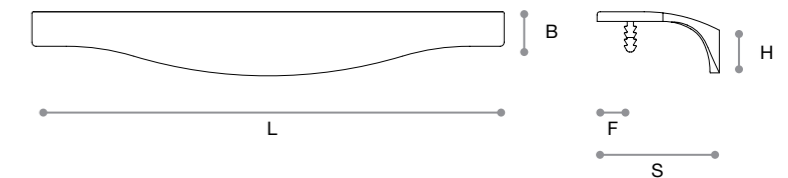

Per spessore anta 20 mm
For door thickness 20 mm

ART.	L	B	S	H	F
590	-	21	39	19	10,6