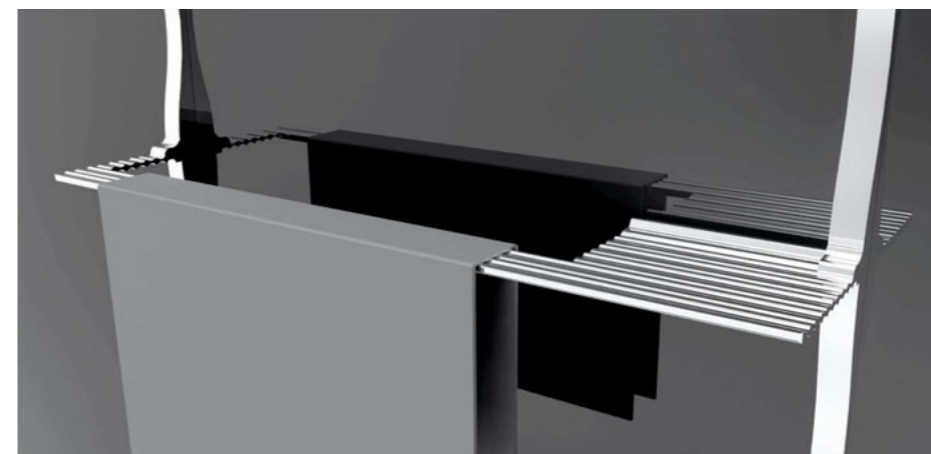

SKYLINE SYSTEM

Art. 900126  
**PORTA SALVIETTE 1 AGGANCIO**  
 TOWEL HOLDER WITH ONE HOOK

Skyline non è destinato solo ai grandi ambienti. Per sopperire alla mancanza di spazio nelle sale da bagno, il porta salviette a un aggancio è il prodotto ideale e rende il bagno elegante e funzionale. Disponibile nella variante destra e sinistra.

*Skyline is not only intended for large environments. To compensate for the lack of space in bathrooms, the towel holder with one hook is ideal for an elegant and functional use. It is available in the left and right version.*