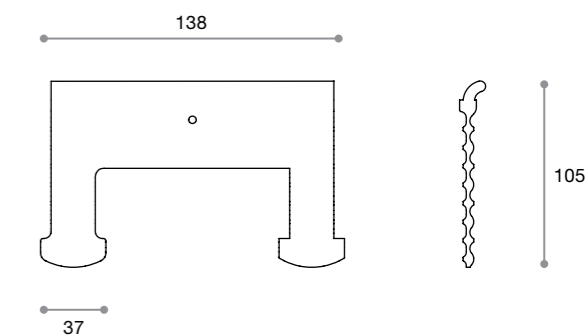

Alternativa al più grande porta accappatoio a due agganci, può portare fino a due accappatoi o salviette. Può essere facilmente abbinato agli altri accessori della linea bagno in molteplici combinazioni.

Alternative to the larger bathrobes holder with two hooks, it is able to carry up to two bathrobes or towels. It can easily be combined with other accessories of the bathroom in multiple combinations.