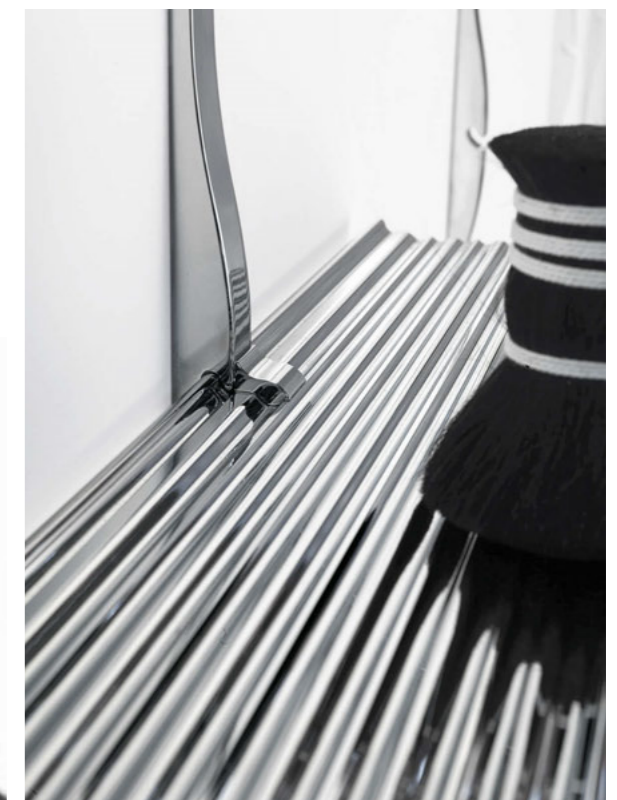

SKYLINE

INTEGRATED SYSTEM FOR FURNITURE

Skyline è un sistema boiserie modulare composto da montanti ed accessori in alluminio e zama. Grazie alla sua flessibilità è in grado di adattarsi a tutti gli ambienti ed è composto da elementi assemblabili secondo il gusto personale. È dedicato a chi vuole innalzare la qualità degli ambienti abitativi con accessori dal design originale e finiti con estrema cura. Oltre agli accessori standard, Skyline è personalizzabile con accessori studiati e realizzati su misura.

Skyline is a modular system which is composed by using uprights and aluminum and zincal accessories. Thanks to its flexibility, it can be adapted to all environments and its elements can be assembled following your personal taste. Skyline is destined to person who wants to elevate the living environment with original design concepts. In addition to standard accessories, Skyline can be custom designed with accessories specifically required by the customer.

La modularità degli elementi rende il sistema adattabile in maniera semplice a qualsiasi spazio.
The modularity of the elements makes the system adaptable in a simple way to any use.