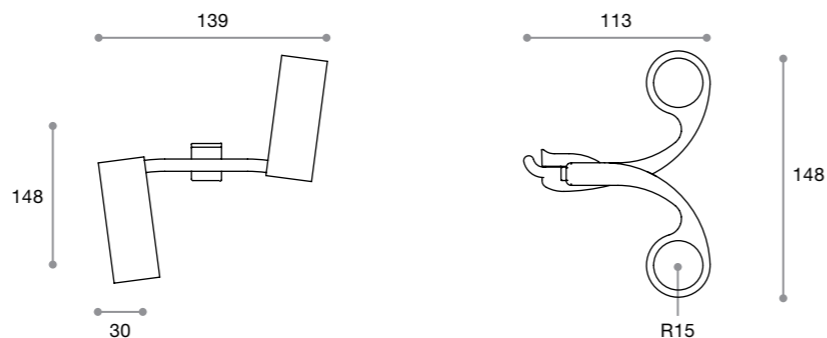

Porta bottiglie Skyline è un elemento decorativo di grande effetto, in grado di trasformare una semplice parete in una elegante enoteca.

This bottle holder is a great effect decorative element that is able to turn a simple wall in a stylish wine bar.