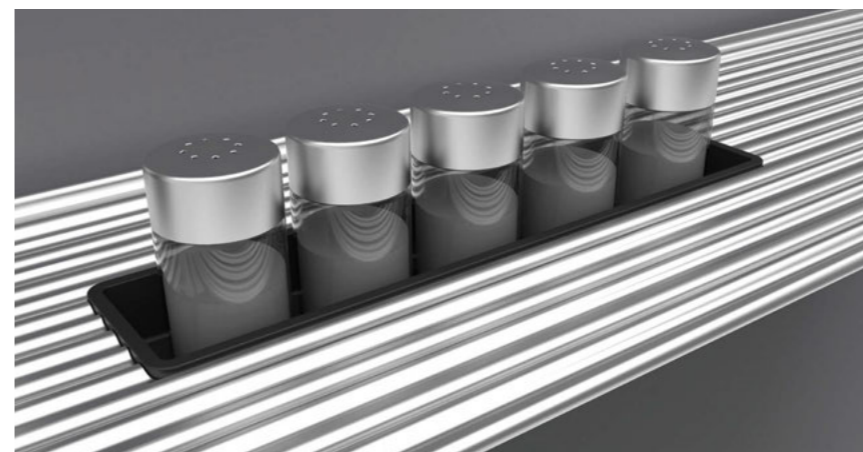

Moderna mensola porta coltelli in alluminio e metacrilato. Funzionalità e design si sposano perfettamente in questo accessorio.

900111: portacoltelli L 600 mm
900112: portacoltelli L 900 mm

Modern knives rack made in aluminum and methacrylate. Functionality and design match perfectly with this accessory.

*900111: knivesrack L 600 mm
900112: knivesrack L 900 mm*

Ripiano contenitore porta spezie. Un accessorio a vista, facile da montare e pulire, per accogliere i sapori più usati in cucina.

900113: porta spezie L 600 mm
900114: porta spezie L 900 mm

An accessory easy to assemble and clean, used to accommodate the flavors.

*900113: spice rack shelf L 600 mm
900114: spice rack shelf L 900 mm*