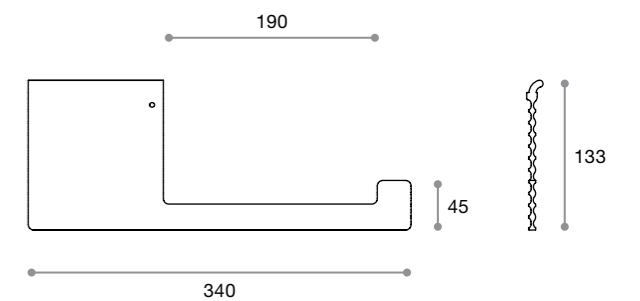

SKYLINE SYSTEM

Art. 900126  
**PORTA SALVIETTE 1 AGGANCIO**  
 TOWEL HOLDER WITH ONE HOOK

Skyline non è destinato solo ai grandi ambienti. Per sopperire alla mancanza di spazio nelle sale da bagno, il porta salviette a un aggancio è il prodotto ideale e rende il bagno elegante e funzionale. Disponibile nella variante destra e sinistra.

Art. 900124 / 900125  
**PORTA SALVIETTE 2 AGGANCI**  
 TOWEL HOLDER WITH TWO HOOKS

Disponibile in due varianti:  
 900124: lunghezza 600 mm  
 900125: lunghezza 900 mm

*Available in two lengths:  
 900124: length 600 mm  
 900125: length 900 mm*