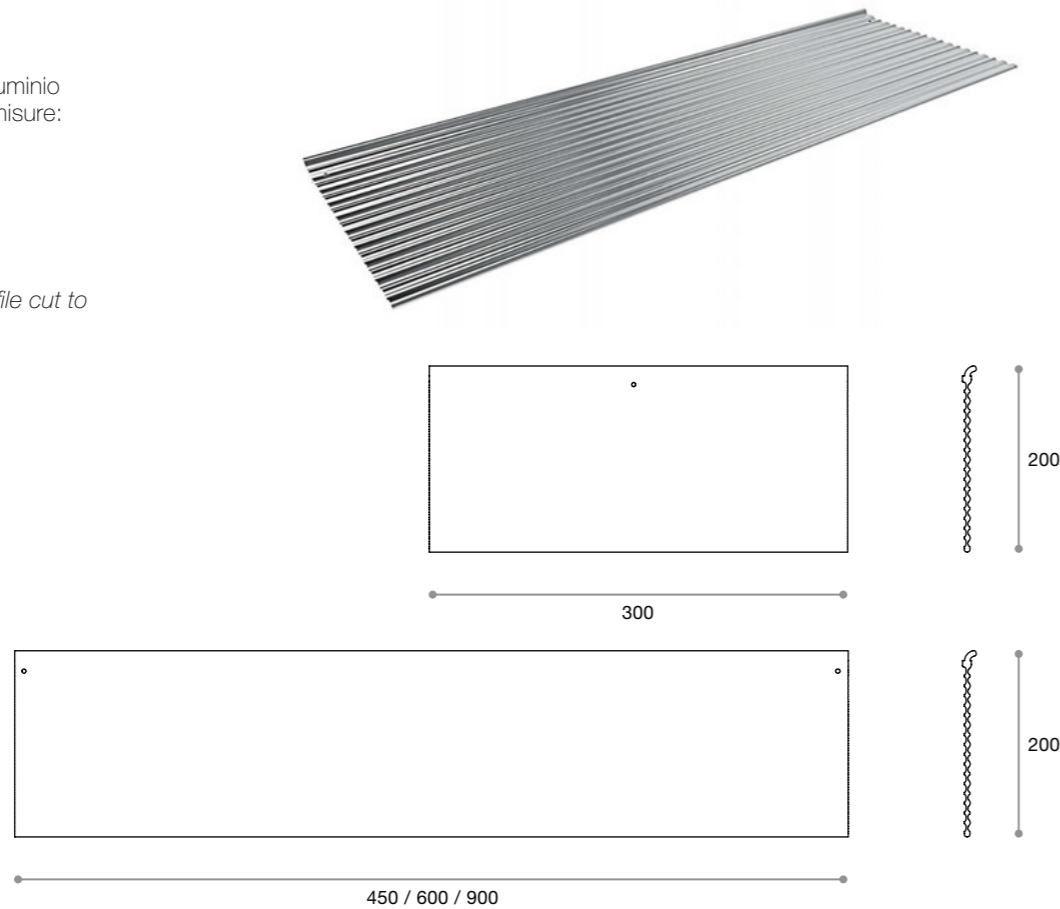

Art. 900103 / 900104 / 900105 / 900106 / 900130
MENSOLA
SHELF

Art. 900115
PORTA BOTTIGLIE
BOTTLE HOLDER

La mensola è ricavata da un profilo in alluminio tagliato a misura. Disponibile in diverse misure:
900130: mensola L 300 mm
900103: mensola L 450 mm
900104: mensola L 600 mm
900105: mensola L 900 mm
900106: mensola L 1200 mm

The shelf is made from an aluminum profile cut to size, available in the following sizes.
900130: shelf L 300 mm
900103: shelf L 450 mm
900104: shelf L 600 mm
900105: shelf L 900 mm
900106: shelf L 1200 mm