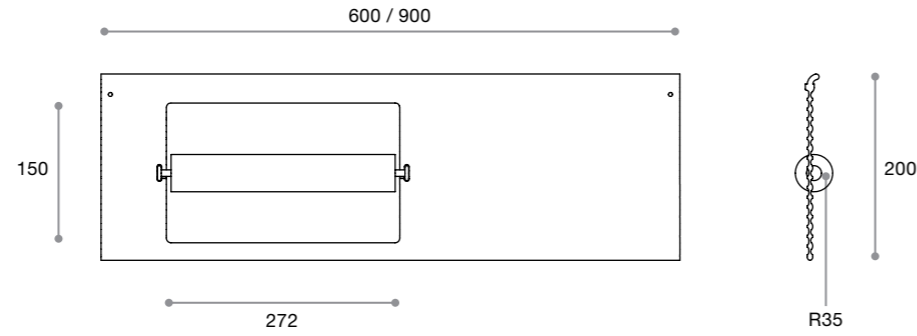

L'accessorio funzionale ed elegante è composto da una mensola lavorata e da un cilindro porta rotolo in resina nera.
900107: portarotolo L 600 mm
900108: portarotolo L 900 mm

This functional and elegant accessory is composed by a shelf and a roll-holder cylinder in black resin.
900107: roll holder L 600 mm
900108: roll holder L 900 mm