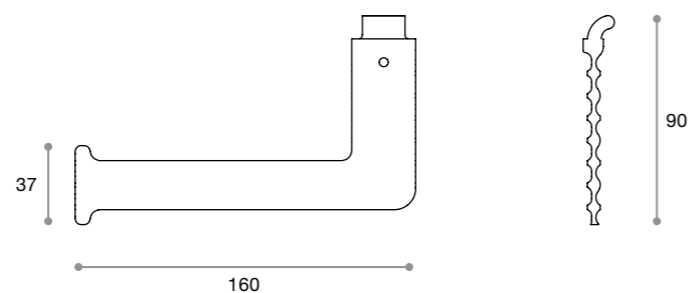

Ricavato da un profilo di alluminio come gli altri accessori, il porta carta igienica della linea Skyline è destinato all'arredamento delle sale da bagno moderne e ricercate. Disponibile nella variante destra e sinistra.

Made from an aluminum profile as other accessories, the toilet paper holder Skyline's line is intended for modern and sophisticated bathrooms. It is available in the left and right version.

Art. 900127
PORTA ACCAPPATOIO QUADRUPLO A 2 AGGANCI
QUADRUPLE BATHROBES HOLDER WITH TWO HOOKS

L'accessorio è studiato per portare fino a 4 salviette o accappatoi. Può essere facilmente abbinato agli altri accessori della linea bagno in molteplici combinazioni.

The accessory is designed to carry up to four towels or bathrobes. It can easily be combined in multiple combinations with other bathroom accessories.