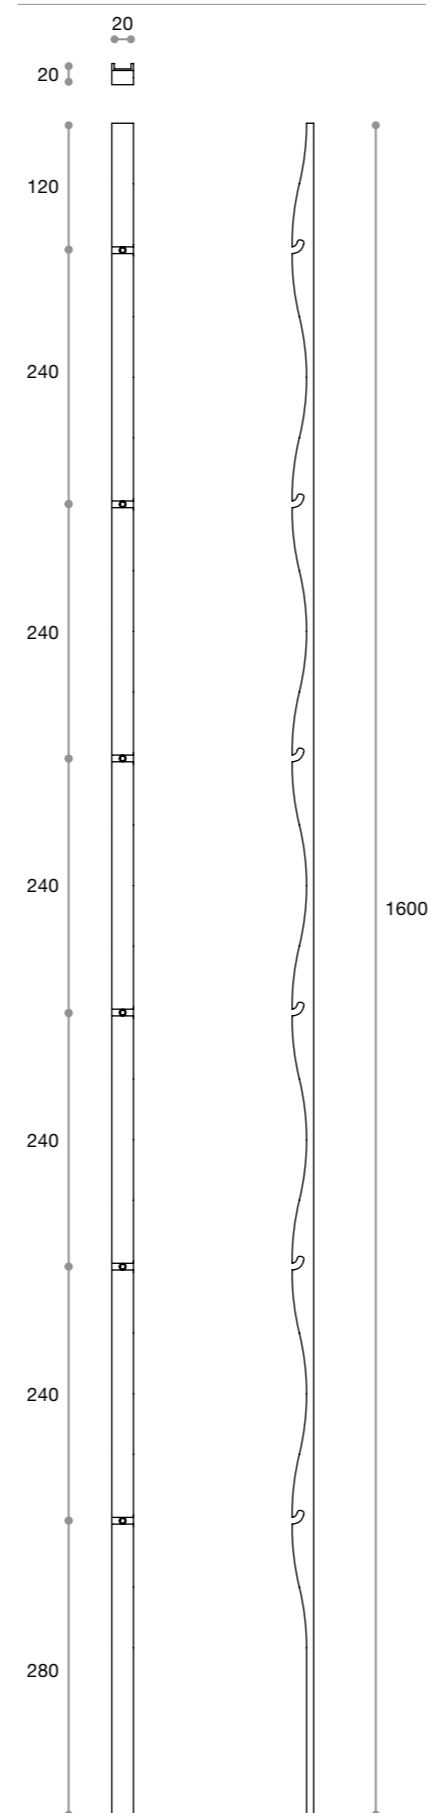

Art. 900100
MONTANTE 6 AGGANCI
6 HOLLOW UPRIGHT