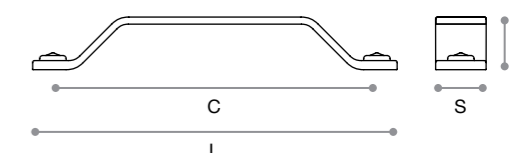

Light and functional, the roll-holder Ferè is composed exclusively by iron bars bent and finished with great care and attention to the details.

12993

MANIGLIE HANDLE

Studiata appositamente per completare le cucine Ferè, la maniglia in zama è disponibile nei passi 96, 160 e 320 mm. Il dettaglio del chiodo, unico nel suo genere, lascia trasparire l'attenzione che COSMA riserva ad ogni sua creazione.

Designed specifically to complete Ferè kitchens, this zamack handle is available 96, 160 and 320 mm center distance. The special nail, unique in its kind, reveals the attention of details that COSMA reserves to all of its creations.