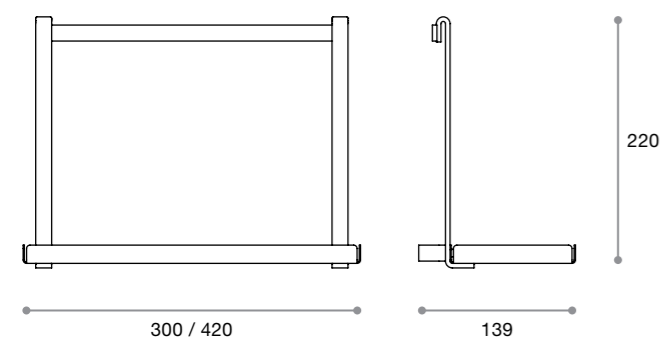

Art. 903103 / 903104

RIPIANO FERÈ

SHELF

Ricavato da una lamiera piegata, il ripiano della linea Ferè è disponibile nelle misure 300 mm e 420 mm.

903103 mensola L 300 mm

903104 mensola L 420 mm

The shelf of the Ferè system is got from a fold plate.

It is available in length 300 mm and 420 mm.

903103 shelf L 300 mm

903104 shelf L 420 mm

CREATIVITY
IN YOUR
HANDS

Art. 903105

PORTA ROTOLO FERÈ

PAPER ROLL-HOLDER

Leggero e funzionale, il portarotolo Ferè è composto esclusivamente da barre di ferro piegate e finite con grande cura e attenzione ai dettagli.