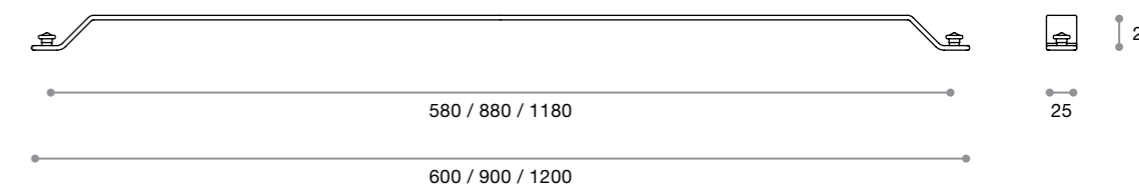

HANDLE 28223

RAIL SYSTEM FERÈ

HANDLE 12993

**SERIE SERIES 903****KIT FERÈ**

RAIL WITH HOOKS SET

Ferè è un sistema sottopensile dalla linea forte e decisa, progettato e realizzato per arredare con elementi funzionali l'ambiente cucina industrial style. Il kit Ferè è disponibile nelle misure 60, 90 e 120 cm completo di ganci.

Ferè is a midway accessory system, characterized by clean and strong lines, designed and manufactured to furnish with functional elements the industrial style kitchen. Ferè's kit is available in measures 60, 90 and 120 cm and completed by hooks.

Art. 903103 / 903104

RIPIANO FERÈ

SHELF

Ricavato da una lamiera piegata, il ripiano della linea Ferè è disponibile nelle misure 300 mm e 420 mm.

903103 mensola L 300 mm

903104 mensola L 420 mm

The shelf of the Ferè system is got from a fold plate.

Designed specifically to complete Ferè kitchens, this zamack handle is available 96, 160 and 320 mm center distance. The special nail, unique in its kind, reveals the attention of details that COSMA reserves to all of its creations.