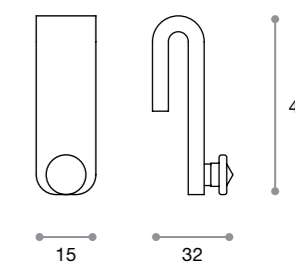

HANDLE 28223

RAIL SYSTEM FERÈ

HANDLE 12993

**SERIE SERIES 903****KIT FERÈ**

RAIL WITH HOOKS SET

Ferè è un sistema sottopensile dalla linea forte e decisa, progettato e realizzato per arredare con elementi funzionali l'ambiente cucina industrial style. Il kit Ferè è disponibile nelle misure 60, 90 e 120 cm completo di ganci.

903100: KIT 60 fornito con 4 ganci
 903101: KIT 90 fornito con 6 ganci
 903102: KIT 120 fornito con 6 ganci
 903106.GN: gancio

908100: KIT 600 mm with 4 hooks
 908101: KIT 900 mm with 6 hooks
 908102: KIT 1200 mm with 6 hooks
 903106.GN: hook

Art. 903103 / 903104

RIPIANO FERÈ

SHELF

Ricavato da una lamiera piegata, il ripiano della linea Ferè è disponibile nelle misure 300 mm e 420 mm.

903103 mensola L 300 mm

903104 mensola L 420 mm

The shelf of the Ferè system is got from a fold plate.

Designed specifically to complete Ferè kitchens, this zamack handle is available 96, 160 and 320 mm center distance. The special nail, unique in its kind, reveals the attention of details that COSMA reserves to all of its creations.