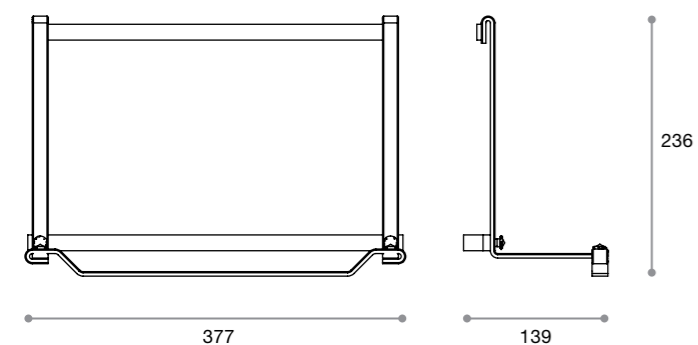

Art. 903103 / 903104

RIPIANO FERÈ

SHELF

Ricavato da una lamiera piegata, il ripiano della linea Ferè è disponibile nelle misure 300 mm e 420 mm.

903103 mensola L 300 mm

903104 mensola L 420 mm

The shelf of the Ferè system is got from a fold plate.

It is available in length 300 mm and 420 mm.

903103 shelf L 300 mm

903104 shelf L 420 mm

CREATIVITY
IN YOUR
HANDS

Art. 903105

PORTA ROTOLO FERÈ

PAPER ROLL-HOLDER

Leggero e funzionale, il portarotolo Ferè è composto esclusivamente da barre di ferro piegate e finite con grande cura e attenzione ai dettagli.