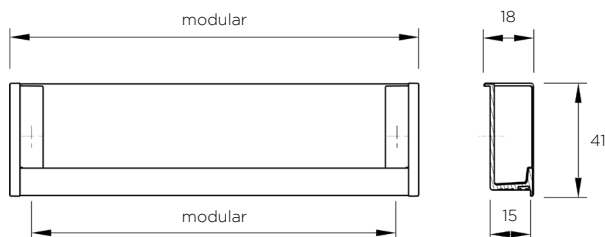

MODERNO

MODERN

MANIGLIE INTEGRATE

INTEGRATED HANDLES

| | Materiale <i>Material</i> | Interasse <i>Center distance</i> mm | Lunghezza totale <i>Total length</i> mm | Spessore anta <i>Door thickness</i> mm |
|----------|------------------------------|---|---|--|
| ITEM 855 | aluminium - zinkral | modular | modular | ≥18 |