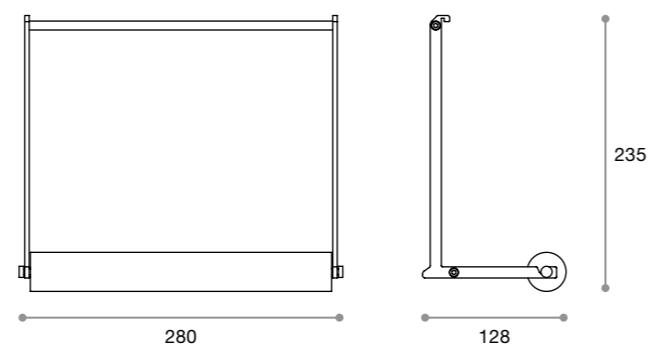

ILLUMINAZIONE LIGHTS

Cubo può essere fornito completo di illuminazione.

Cubo can be supplied complete by LED lights.

CUBO KIT

KIT 60

Con illuminazione 3.000 - 4.000 °K ed interruttore a bordo. Consumo energetico 6,5 W
With light 3.000 - 4.000 °K and controller on board. Power consumption 6,5 W

KIT 90

Con illuminazione 3.000 - 4.000 °K ed interruttore a bordo. Consumo energetico 10,4 W
With light 3.000 - 4.000 °K and controller on board. Power consumption 10,4 W

KIT 120

Con illuminazione 3.000 - 4.000 °K ed interruttore a bordo. Consumo energetico 14,3 W
With light 3.000 - 4.000 °K and controller on board. Power consumption 14,3 W

CUBO BARRA BAR

Con illuminazione 2.700 - 6.500 °K e telecomando
With light 2.700 - 6.500 °K and wireless controller

Alimentatore disponibile 15W 12vdc / 60W 12 vdc
Power supply available 15W 12vdc / 60W 12 vdc