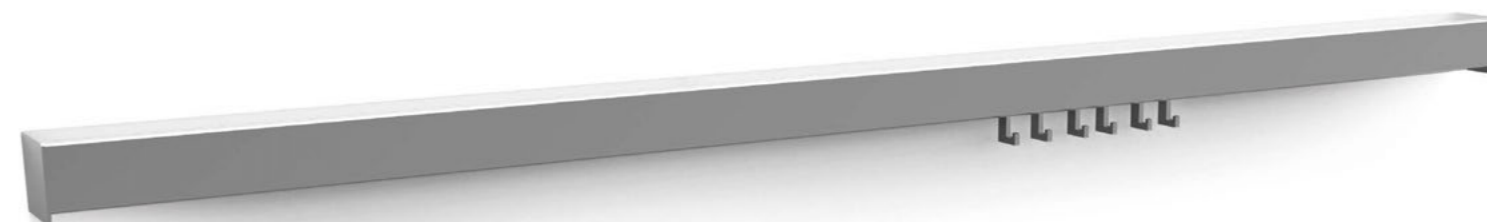

RAIL SYSTEM CUBO

HANDLE 686

**SERIE SERIES 908**

**KIT CUBO**

RAIL WITH HOOKS SET

Cubo è un sistema sottopensile modulare, versatile e flessibile. Il kit è completo di luce funzionale che illumina l'intero piano di lavoro. È disponibile nelle misure 60, 90, 120 cm ed in barre da 3 metri per prodotti su misura. La barra inoltre può essere fornita a misura con o senza luce.

*Cubo's kit is a modular, versatile and flexible rail system. It is completed by a functional light, which is able to light up the complete kitchen top. The kit is available in measures 60, 90, 120 cm and 3 meters length bars for personalized products. The bar can also be provided in any customized size with or without lights.*

908100: KIT 60 fornito con 4 ganci  
 908101: KIT 90 fornito con 6 ganci  
 908102: KIT 120 fornito con 6 ganci  
 908103: barra 3000 mm  
 906000.GN: gancio

908100: KIT 60 with 4 hooks  
 908101: KIT 90 with 6 hooks  
 908102: KIT 120 with 6 hooks  
 908103: 3000 length bar  
 906000.GN: hook

**Art. 906103 / 906104**  
**RIPIANO CUBO**  
SHELF

La serie Cubo mette a disposizione una mensola in alluminio leggera ed ultramoderna.  
906103 mensola L 280 mm  
906104 mensola L 420 mm

*Cubo's system offers a light and ultramodern aluminium shelf.*  
906103 shelf L 280 mm  
906104 shelf L 420 mm