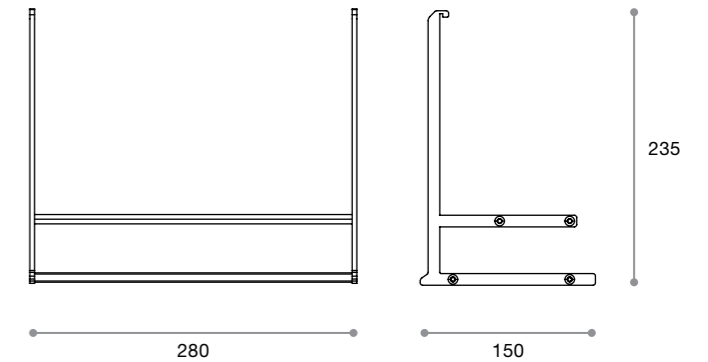

Art. 906105
PORTA ROTOLO CUBO
PAPER ROLL-HOLDER

Cubo propone nella propria gamma il portarotolo, accessorio funzionale ed elegante.

Cubo proposes in its range the paper roll-holder, a functional and elegant accessory.