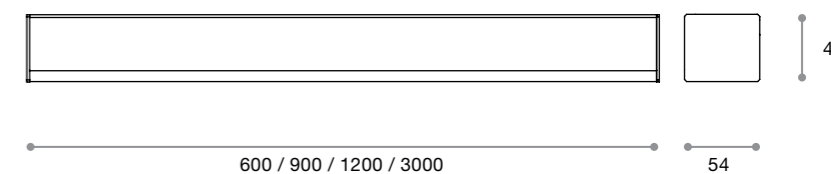

RAIL SYSTEM CUBO

HANDLE 686

**SERIE SERIES 908**

**KIT CUBO**

RAIL WITH HOOKS SET

Cubo è un sistema sottopensile modulare, versatile e flessibile. Il kit è completo di luce funzionale che illumina l'intero piano di lavoro. È disponibile nelle misure 60, 90, 120 cm ed in barre da 3 metri per prodotti su misura. La barra inoltre può essere fornita a misura con o senza luce.

*Cubo's kit is a modular, versatile and flexible rail system. It is completed by a functional light, which is able to light up the complete kitchen top. The kit is available in measures 60, 90, 120 cm and 3 meters length bars for personalized products. The bar can also be provided in any customized size with or without lights.*

**Art. 906103 / 906104**  
**RIPIANO CUBO**  
SHELF

La serie Cubo mette a disposizione una mensola in alluminio leggera ed ultramoderna.  
906103 mensola L 280 mm  
906104 mensola L 420 mm

*Cubo's system offers a light and ultramodern aluminium shelf.*  
906103 shelf L 280 mm  
906104 shelf L 420 mm