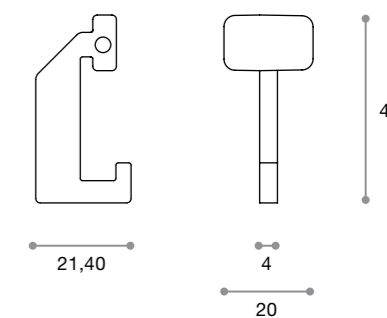

RAIL SYSTEM CUBO

HANDLE 686

**SERIE SERIES 908**

**KIT CUBO**

RAIL WITH HOOKS SET

Cubo è un sistema sottopensile modulare, versatile e flessibile. Il kit è completo di luce funzionale che illumina l'intero piano di lavoro. È disponibile nelle misure 60, 90, 120 cm ed in barre da 3 metri per prodotti su misura. La barra inoltre può essere fornita a misura con o senza luce.

*Cubo's kit is a modular, versatile and flexible rail system. It is completed by a functional light, which is able to light up the complete kitchen top. The kit is available in measures 60, 90, 120 cm and 3 meters length bars for personalized products. The bar can also be provided in any customized size with or without lights.*

908100: KIT 60 fornito con 4 ganci  
 908101: KIT 90 fornito con 6 ganci  
 908102: KIT 120 fornito con 6 ganci  
 908103: barra 3000 mm  
 906000.GN: gancio

908100: KIT 60 with 4 hooks  
 908101: KIT 90 with 6 hooks  
 908102: KIT 120 with 6 hooks  
 908103: 3000 length bar  
 906000.GN: hook

**Art. 906103 / 906104**  
**RIPIANO CUBO**  
SHELF

La serie Cubo mette a disposizione una mensola in alluminio leggera ed ultramoderna.  
906103 mensola L 280 mm  
906104 mensola L 420 mm

*Cubo's system offers a light and ultramodern aluminium shelf.*  
906103 shelf L 280 mm  
906104 shelf L 420 mm