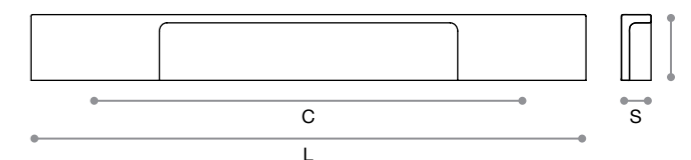

ART.	L	C	H	S
6860096	136	96	20	9
6860160	186	160	20	9
6860320	346	320	20	9
6860544	636	272 / 544	20	9
6861060	1086	448 / 1060	20	9