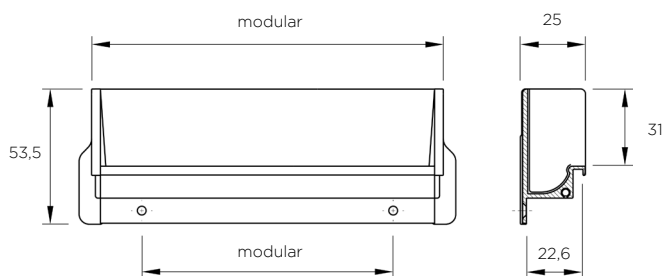

MODERNO

MODERN

MANIGLIE VERTICALI INTEGRATE

INTEGRATED MODULAR HANDLES

	Materiale <i>Material</i>	Interasse <i>Center distance</i> mm	Lunghezza totale <i>Total lenght</i> mm	Spessore anta <i>Door thickness</i> mm
ITEM 738	aluminium - zinkral	-	modular	25

	Materiale <i>Material</i>	Interasse <i>Center distance</i> mm	Lunghezza totale <i>Total lenght</i> mm	Spessore anta <i>Door thickness</i> mm
ITEM 700	aluminium - zinkral	modular	modular	22

	Materiale <i>Material</i>	Interasse <i>Center distance</i> mm	Lunghezza totale <i>Total lenght</i> mm	Spessore anta <i>Door thickness</i> mm
ITEM 778	aluminium - zinkral	modular	modular	19

	Materiale <i>Material</i>	Interasse <i>Center distance</i> mm	Lunghezza totale <i>Total lenght</i> mm	Spessore anta <i>Door thickness</i> mm
ITEM 728	aluminium - zinkral	modular	modular	18