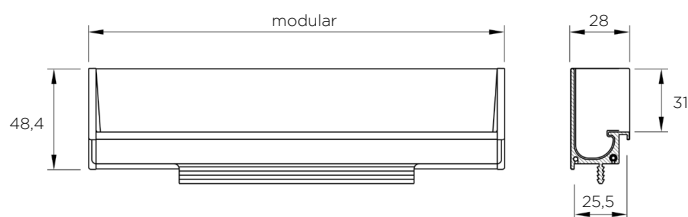

MODERNO

MODERN

MANIGLIE VERTICALI INTEGRATE

INTEGRATED MODULAR HANDLES

	Materiale <i>Material</i>	Interasse <i>Center distance</i> mm	Lunghezza totale <i>Total lenght</i> mm	Spessore anta <i>Door thickness</i> mm
ITEM 738	aluminium - zinkral	-	modular	25

	Materiale <i>Material</i>	Interasse <i>Center distance</i> mm	Lunghezza totale <i>Total lenght</i> mm	Spessore anta <i>Door thickness</i> mm
ITEM 700	aluminium - zinkral	modular	modular	22

	Materiale <i>Material</i>	Interasse <i>Center distance</i> mm	Lunghezza totale <i>Total lenght</i> mm	Spessore anta <i>Door thickness</i> mm
ITEM 778	aluminium - zinkral	modular	modular	19

	Materiale <i>Material</i>	Interasse <i>Center distance</i> mm	Lunghezza totale <i>Total lenght</i> mm	Spessore anta <i>Door thickness</i> mm
ITEM 728	aluminium - zinkral	modular	modular	18