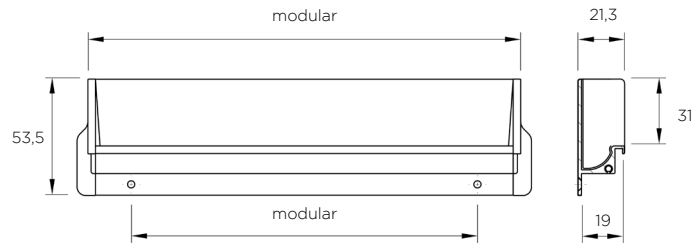

MODERNO

MODERN

MANIGLIE VERTICALI INTEGRATE

INTEGRATED MODULAR HANDLES

	Materiale <i>Material</i>	Interasse <i>Center distance</i> mm	Lunghezza totale <i>Total lenght</i> mm	Spessore anta <i>Door thickness</i> mm
ITEM 738	aluminium - zinkral	-	modular	25

	Materiale <i>Material</i>	Interasse <i>Center distance</i> mm	Lunghezza totale <i>Total lenght</i> mm	Spessore anta <i>Door thickness</i> mm
ITEM 700	aluminium - zinkral	modular	modular	22

	Materiale <i>Material</i>	Interasse <i>Center distance</i> mm	Lunghezza totale <i>Total lenght</i> mm	Spessore anta <i>Door thickness</i> mm
ITEM 778	aluminium - zinkral	modular	modular	19

	Materiale <i>Material</i>	Interasse <i>Center distance</i> mm	Lunghezza totale <i>Total lenght</i> mm	Spessore anta <i>Door thickness</i> mm
ITEM 728	aluminium - zinkral	modular	modular	18