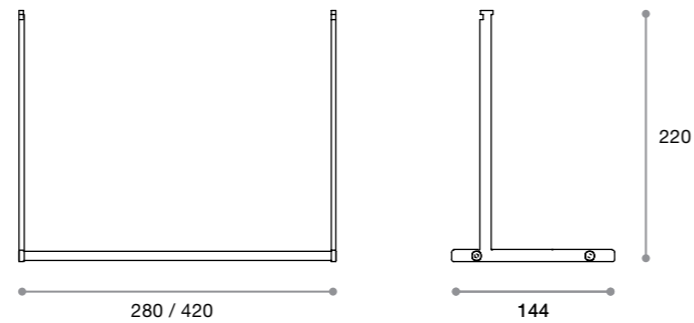

904100: KIT 60 fornito con 4 granci
 904101: KIT 90 fornito con 6 granci
 904102: KIT 120 fornito con 6 granci
 904000.GN: gancio

904100: KIT 60 with 4 hooks
 904101: KIT 90 with 6 hooks
 904102: KIT 120 with 6 hooks
 904000.GN: hook

Art. 904113/ 904114

RIPIANO AURA
SHELF

La mensola è ricavata da un profilo in alluminio ed è disponibile nelle misure 420 mm e 280 mm.
904113: mensola L 280 mm
904114: mensola L 420 mm

Shelf is got from an aluminium profile and it is available in length 420 mm and 280 mm.
904113: shelf L 280 mm
904114: shelf L 420 mm