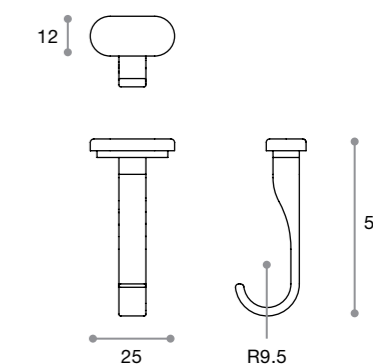

SYSTEM 21

RAIL SYSTEM AURA

HANDLE 773

**SERIE SERIES 904****KIT AURA**

RAIL WITH HOOKS SET

Aura è un sistema modulare in grado di innalzare la qualità dell'ambiente cucina con accessori finiti con estrema cura. Il design è esaltato dall'utilizzo del led che crea emozionanti giochi di luci ed ombre. Il kit Aura è disponibile nelle misure 60, 90 e 120 cm completo di ganci.

Art. 904113/ 904114

RIPIANO AURA
SHELF

La mensola è ricavata da un profilo in alluminio ed è disponibile nelle misure 420 mm e 280 mm.
904113: mensola L 280 mm
904114: mensola L 420 mm

Shelf is got from an aluminium profile and it is available in length 420 mm and 280 mm.
904113: shelf L 280 mm
904114: shelf L 420 mm

Alimentatore 15W 12vdc
Power supply 15W 12vdc

773

MANIGLIE HANDLE

La morbidezza della lavorazione crea un effetto fortemente elegante in grado di dare personalità ad ogni ambiente. L'articolo è ottenuto da un estruso in alluminio ed è studiato per lo spessore anta 22 mm. Le finiture disponibili variano dalle verniciature a polvere alle finiture anodizzate. COSMA fornisce il pezzo tagliato a misura.

per spessore anta 22 mm
for door thickness 22 mm

ART.	L	B	S	H	F
773	-	22,5	42	17	11,1