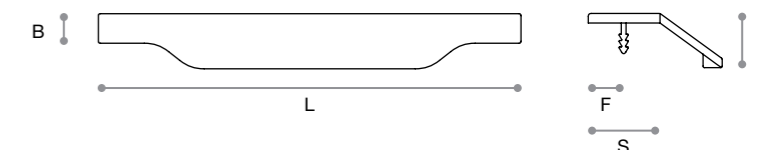

per spessore anta 22 mm
for door thickness 22 mm

ART.	L	B	S	H	F
773	-	22,5	42	17	11,1