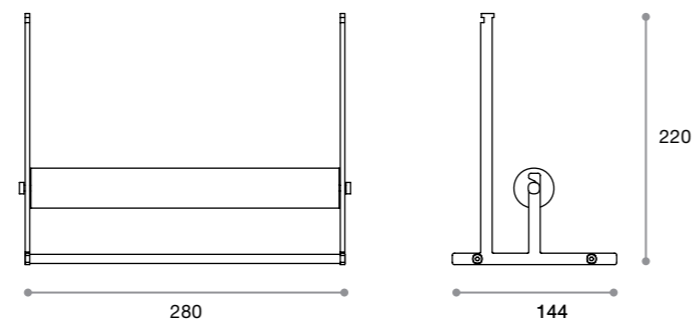

ILLUMINAZIONE LIGHTS

Aura può essere fornito completo di illuminazione.

Aura can be supplied complete by LED lights.

AURA KIT

KIT 60

Con illuminazione 2.700 - 6.500 °K e telecomando. Consumo energetico 3,5 W
With light 2.700 - 6.500 °K and wireless controller. Power consumption 3,5 W

KIT 90

Con illuminazione 2.700 - 6.500 °K e telecomando. Consumo energetico 5,9 W
With light 2.700 - 6.500 °K and wireless controller. Power consumption 5,9 W

KIT 120

Con illuminazione 2.700 - 6.500 °K e telecomando. Consumo energetico 8,2 W
With light 2.700 - 6.500 °K and wireless controller. Power consumption 8,2 W

Alimentatore 15W 12vdc
Power supply 15W 12vdc