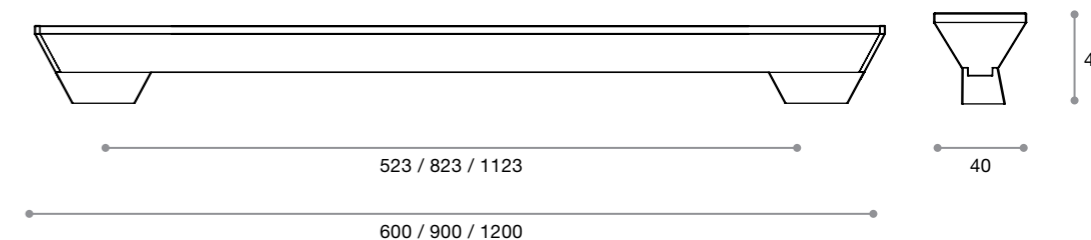

SYSTEM 21

RAIL SYSTEM AURA

HANDLE 773

**SERIE SERIES 904****KIT AURA**

RAIL WITH HOOKS SET

Aura è un sistema modulare in grado di innalzare la qualità dell'ambiente cucina con accessori finiti con estrema cura. Il design è esaltato dall'utilizzo del led che crea emozionanti giochi di luci ed ombre. Il kit Aura è disponibile nelle misure 60, 90 e 120 cm completo di ganci.

Art. 904113/ 904114

RIPIANO AURA
SHELF

La mensola è ricavata da un profilo in alluminio ed è disponibile nelle misure 420 mm e 280 mm.
904113: mensola L 280 mm
904114: mensola L 420 mm

Shelf is got from an aluminium profile and it is available in length 420 mm and 280 mm.
904113: shelf L 280 mm
904114: shelf L 420 mm