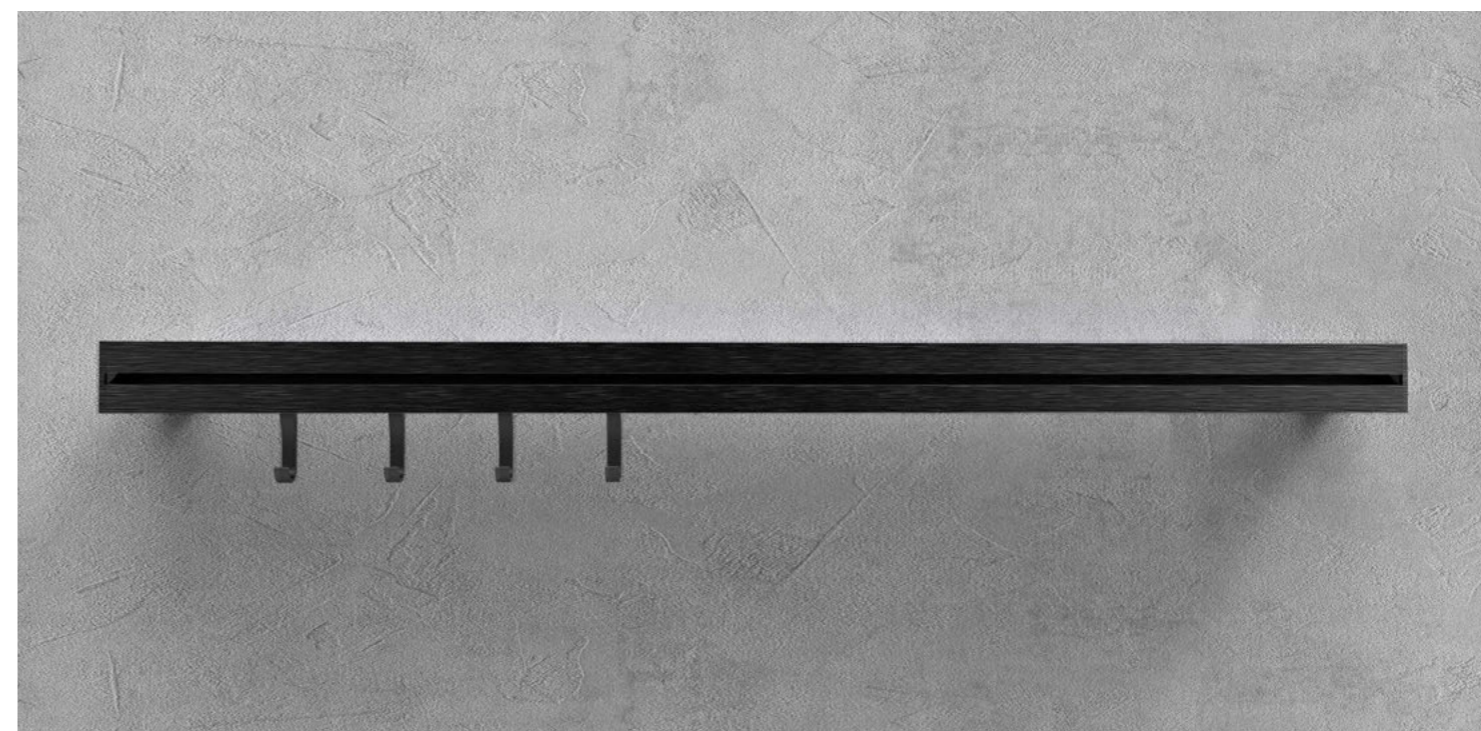

SYSTEM 21

RAIL SYSTEM AURA

HANDLE 773

**SERIE SERIES 904****KIT AURA**

RAIL WITH HOOKS SET

Aura è un sistema modulare in grado di innalzare la qualità dell'ambiente cucina con accessori finiti con estrema cura. Il design è esaltato dall'utilizzo del led che crea emozionanti giochi di luci ed ombre. Il kit Aura è disponibile nelle misure 60, 90 e 120 cm completo di ganci.

Aura's kit is a modular system able to elevate the kitchen environment with accessories finished with great care. The design is magnified by using led bar which creates emotional lights and shadows games. The kit is available in measures 60, 90 and 120 cm and completed by hooks.

Art. 904116

PORTA SPEZIE AURA
SPICE RACK SHELF

Il ripiano contenitore porta spezie è un accessorio a vista facile da montare e pulire ed allo stesso tempo un elemento decorativo di grande effetto.

The spice rack shelf is an accessory easy to assemble and to clean and, at the same time, a great effect decorative element.

The cleanly of the cut creates a highly elegant effect that gives personality to any environment. The article is obtained from an aluminum extrusion and is designed for 22 mm door thickness. The finishes available vary from powder coating to anodized finishes. COSMA supplies the item in any customized size.