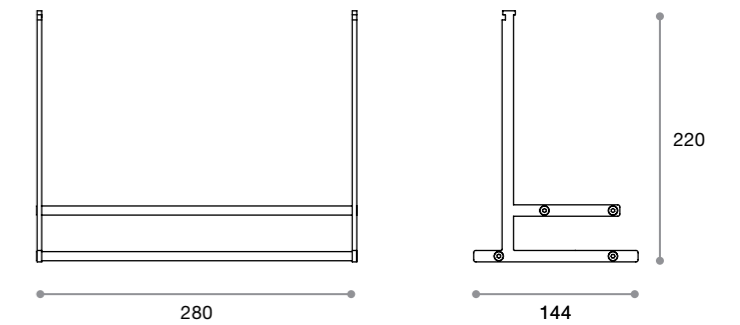

Art. 904115

PORTA ROTOLO AURA
PAPER ROLL-HOLDER

L'accessorio è funzionale, pratico, leggero ed elegante.

The accessory is functional, practical, light and elegant.