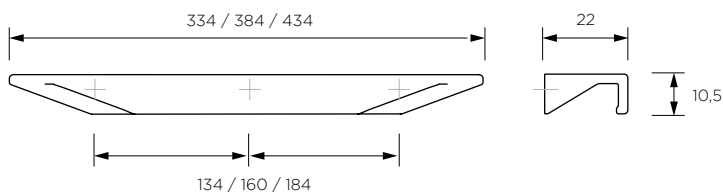

## MANIGLIE A PRESA CHIUSA

CLOSED GRIP HANDLES

ITEM 875	Materiale Material	Interasse Center distance mm	Lunghezza totale Total lenght mm
2 fori interasse 2 holes center distance	aluminum	32	64
		64	94
		96	134
		128	184
		192	234
		218	284

	Materiale Material	Interasse Center distance mm	Lunghezza totale Total lenght mm
3 fori interasse 3 holes center distance	aluminum	134	334
		160	384
		184	434

## MANIGLIE A PRESA CHIUSA

CLOSED GRIP HANDLES

	<b>Materiale</b> <i>Material</i>	<b>Interasse</b> <i>Center distance</i> mm	<b>Lunghezza totale</b> <i>Total lenght</i> mm
4 fori interasse <i>4 holes center distance</i>	aluminum	160	484
		192	646
		224	684
		256	784

	<b>Materiale</b> <i>Material</i>	<b>Interasse</b> <i>Center distance</i> mm	<b>Lunghezza totale</b> <i>Total lenght</i> mm
5 fori interasse <i>5 holes center distance</i>	aluminum	192	884
		256	1084