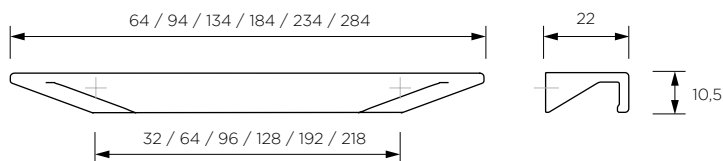

## MANIGLIE A PRESA CHIUSA

CLOSED GRIP HANDLES

ITEM 875	Materiale Material	Interasse Center distance mm	Lunghezza totale Total lenght mm
2 fori interasse 2 holes center distance	aluminum	32	64
		64	94
		96	134
		128	184
		192	234
		218	284

	Materiale Material	Interasse Center distance mm	Lunghezza totale Total lenght mm
3 fori interasse 3 holes center distance	aluminum	134	334
		160	384
		184	434

## MANIGLIE A PRESA CHIUSA

CLOSED GRIP HANDLES

	<b>Materiale</b> <i>Material</i>	<b>Interasse</b> <i>Center distance</i> mm	<b>Lunghezza totale</b> <i>Total lenght</i> mm
4 fori interasse <i>4 holes center distance</i>	aluminum	160	484
		192	646
		224	684
		256	784

	<b>Materiale</b> <i>Material</i>	<b>Interasse</b> <i>Center distance</i> mm	<b>Lunghezza totale</b> <i>Total lenght</i> mm
5 fori interasse <i>5 holes center distance</i>	aluminum	192	884
		256	1084