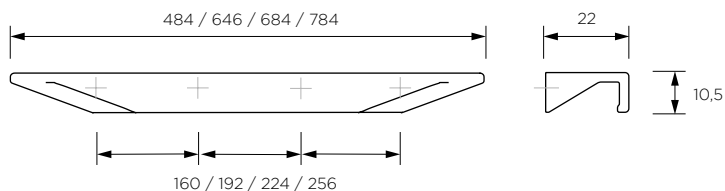

## MANIGLIE A PRESA CHIUSA

CLOSED GRIP HANDLES

ITEM 875	Materiale Material	Interasse Center distance mm	Lunghezza totale Total lenght mm
2 fori interasse 2 holes center distance	aluminum	32	64
		64	94
		96	134
		128	184
		192	234
		218	284

	Materiale Material	Interasse Center distance mm	Lunghezza totale Total lenght mm
3 fori interasse 3 holes center distance	aluminum	134	334
		160	384
		184	434

## MANIGLIE A PRESA CHIUSA

CLOSED GRIP HANDLES

	<b>Materiale</b> <i>Material</i>	<b>Interasse</b> <i>Center distance</i> mm	<b>Lunghezza totale</b> <i>Total lenght</i> mm
4 fori interasse <i>4 holes center distance</i>	aluminum	160	484
		192	646
		224	684
		256	784

	<b>Materiale</b> <i>Material</i>	<b>Interasse</b> <i>Center distance</i> mm	<b>Lunghezza totale</b> <i>Total lenght</i> mm
5 fori interasse <i>5 holes center distance</i>	aluminum	192	884
		256	1084