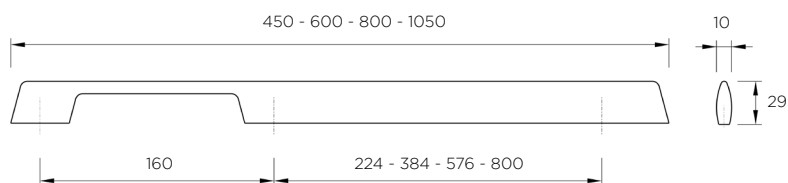

MODERNO

MODERN

MANIGLIE VERTICALI

VERTICAL HANDLES

	Materiale <i>Material</i>	Interasse <i>Center distance</i> mm	Lunghezza totale <i>Total length</i> mm
ITEM 848	aluminium	160-224	450
	aluminium	160-384	600
	aluminium	160-576	800
	aluminium	160-800	1050