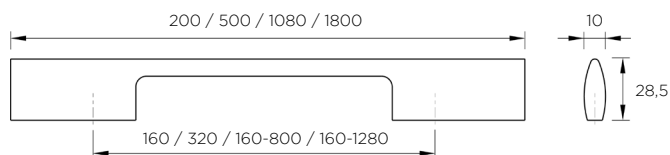

MODERNO

MODERN

MANIGLIE A PONTE MODULARI

MODULAR BRIDGE HANDLES

	Materiale <i>Material</i>	Interasse <i>Center distance</i> mm	Lunghezza totale <i>Total length</i> mm
ITEM 684	aluminium	160	200
		320	500
		160-800	1080
		160-1280	1800

	Materiale <i>Material</i>	Interasse <i>Center distance</i> mm	Lunghezza totale <i>Total length</i> mm
ITEM 685	aluminium	160	200
		320	500
		160-800	1080
		160-1280	1800