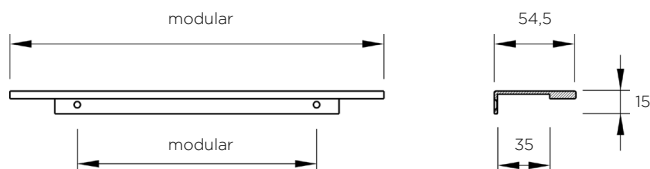

MODERNO

MODERN

MANIGLIE VERTICALI INTEGRATE

INTEGRATED MODULAR HANDLES

	Materiale <i>Material</i>	Interasse <i>Center distance</i> mm	Lunghezza totale <i>Total lenght</i> mm	Spessore anta <i>Door thickness</i> mm
ITEM 681	aluminium	modular	modular	≥18