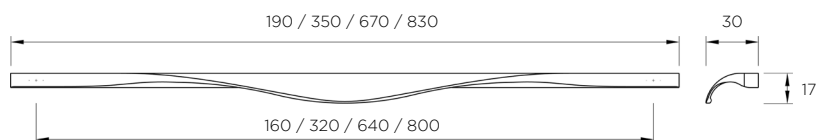

## MANIGLIE PRESA CHIUSA MODULARE

MODULAR CLOSED GRIP HANDLES

	Materiale <i>Material</i>	Interasse <i>Center distance</i> mm	Lunghezza totale <i>Total lenght</i> mm
ITEM 655	aluminium	160	190
		320	350
		640	670
		800	830