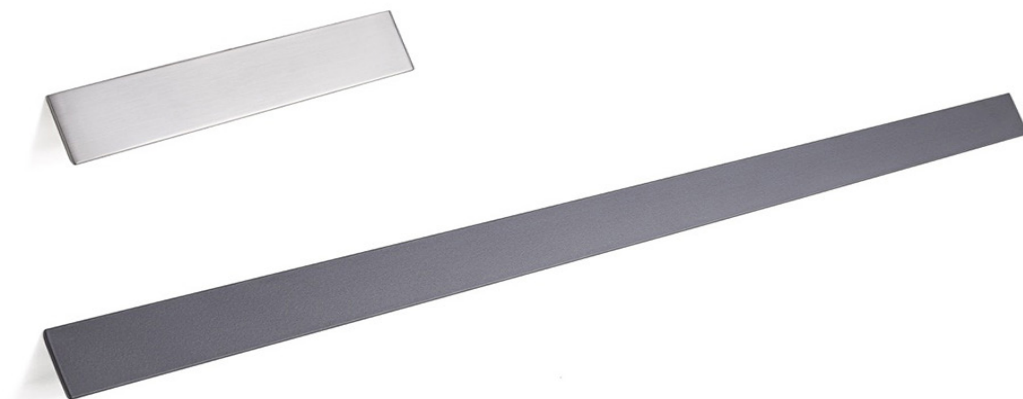

## MANIGLIE PRESA CHIUSA MODULARE

MODULAR CLOSED GRIP HANDLES

	Materiale <i>Material</i>	Interasse <i>Center distance</i> mm	Lunghezza totale <i>Total length</i> mm
ITEM 612	aluminium	160	190
		320	350
		640	670
		800	830