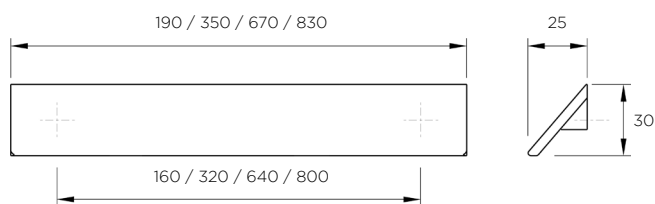

## MANIGLIE PRESA CHIUSA MODULARE

MODULAR CLOSED GRIP HANDLES

	Materiale <i>Material</i>	Interasse <i>Center distance</i> mm	Lunghezza totale <i>Total length</i> mm
ITEM 612	aluminium	160	190
		320	350
		640	670
		800	830