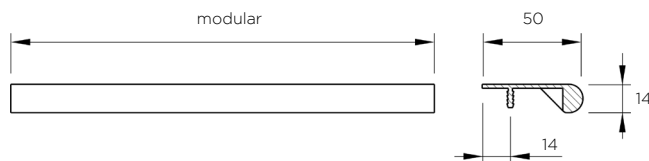

## MANIGLIE VERTICALI INTEGRATE

INTEGRATED MODULAR HANDLES

	Materiale <i>Material</i>	Interasse <i>Center distance</i> mm	Lunghezza totale <i>Total lenght</i> mm	Spessore anta <i>Door thickness</i> mm
ITEM 597	aluminium	-	modular	≥18