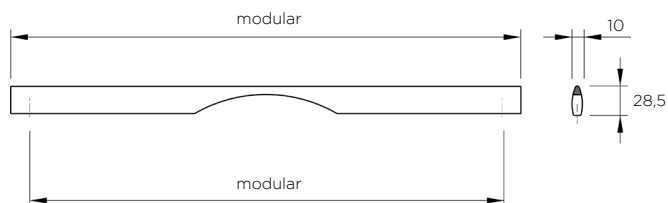

MODERNO

MODERN

MANIGLIE VERTICALI

VERTICAL HANDLES

| | Materiale <i>Material</i> | Interasse <i>Center distance</i> mm | Lunghezza totale <i>Total lenght</i> mm |
|----------|-------------------------------------|--|--|
| ITEM 587 | aluminium | modular | modular |