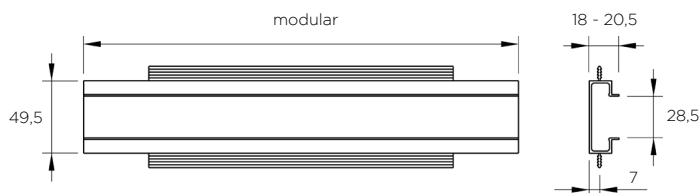

MODERNO

MODERN

MANIGLIE INTEGRATE MODULARI

MODULAR INTEGRATED HANDLES

	Materiale <i>Material</i>	Interasse <i>Center distance</i> mm	Lunghezza totale <i>Total lenght</i> mm	Spessore anta <i>Door thickness</i> mm
ITEM 580	aluminium	-	modular	≥18