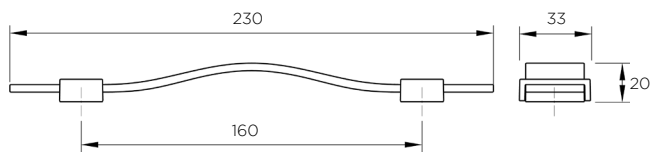

MODERNO

MODERN

MANIGLIE A PONTE

BRIDGE HANDLES

	Materiale <i>Material</i>	Interasse <i>Center distance</i> mm	Lunghezza totale <i>Total lenght</i> mm
ITEM 557	zinkral - leather	160	230

COSMA S.R.L.

Via Marconi, 15 - 23893
Cassago Brianza (LC) - Italy
T +39 039 9210660
cosma@gruppocosma.com