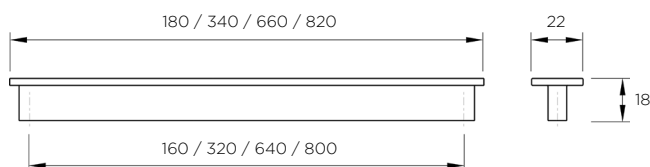

MODERNO

MODERN

MANIGLIE PRESA CHIUSA MODULARE

MODULAR CLOSED GRIP HANDLES

	Materiale <i>Material</i>	Interasse <i>Center distance</i> mm	Lunghezza totale <i>Total lenght</i> mm
ITEM 552	aluminium	160	180
		320	340
		640	660
		800	820