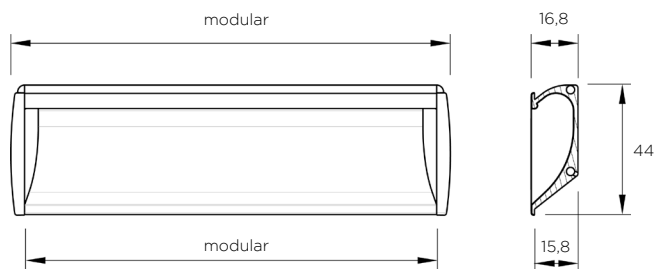

MODERNO

MODERN

MANIGLIE VERTICALI INTEGRATE

INTEGRATED MODULAR HANDLES

	Materiale <i>Material</i>	Interasse <i>Center distance</i> mm	Lunghezza totale <i>Total length</i> mm	Spessore anta <i>Door thickness</i> mm
ITEM 517	zinkral - aluminium	-	modular	≥20