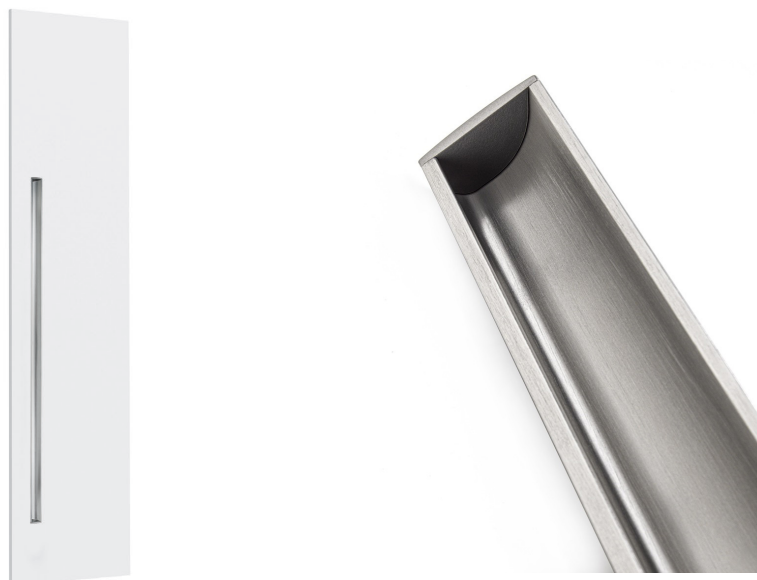

MODERNO

MODERN

MANIGLIE VERTICALI INTEGRATE

INTEGRATED MODULAR HANDLES

	Materiale <i>Material</i>	Interasse <i>Center distance</i> mm	Lunghezza totale <i>Total length</i> mm	Spessore anta <i>Door thickness</i> mm
ITEM 517	zinkral - aluminium	-	modular	≥20