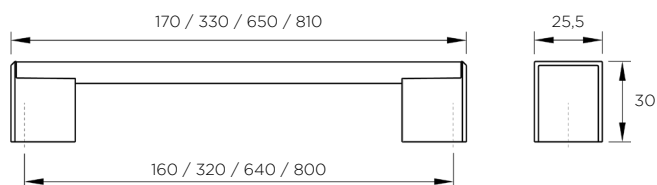

MODERNO

MODERN

MANIGLIE A PONTE MODULARI

MODULAR BRIDGE HANDLES

	Materiale <i>Material</i>	Interasse <i>Center distance</i> mm	Lunghezza totale <i>Total lenght</i> mm
ITEM 479	aluminium	160	170
		320	330
		640	650
		800	810