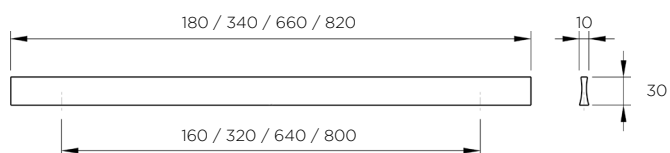

MODERNO

MODERN

MANIGLIE PRESA CHIUSA MODULARE

MODULAR CLOSED GRIP HANDLES

	Materiale <i>Material</i>	Interasse <i>Center distance</i> mm	Lunghezza totale <i>Total length</i> mm
ITEM 339	aluminium	160	180
		320	340
		640	660
		800	820