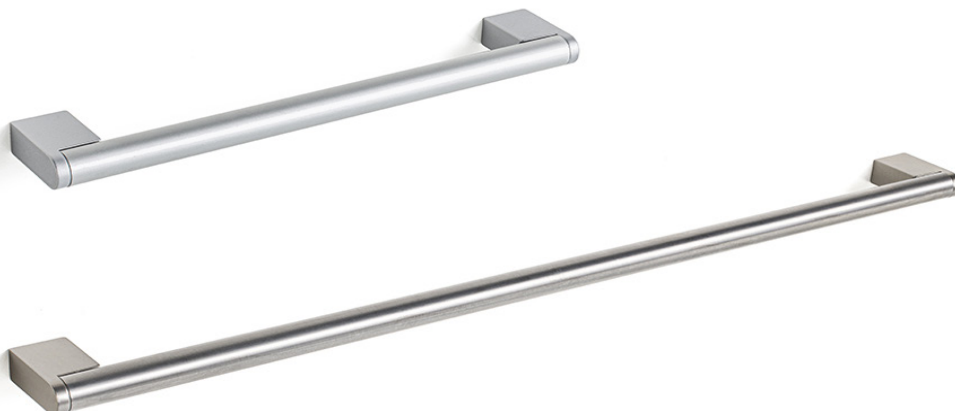

## MODERNO

MODERN

## MANIGLIE A PONTE MODULARI

MODULAR BRIDGE HANDLES

|          | Materiale<br><i>Material</i> | Interasse<br><i>Center distance</i><br>mm | Lunghezza totale<br><i>Total length</i><br>mm |
|----------|------------------------------|---|---|
| ITEM 336 | zinkral -<br>aluminium       | 160                                       | 182   |
|          |                              | 320                                       | 342   |
|          |                              | 640                                       | 662   |
|          |                              | 800                                       | 822   |