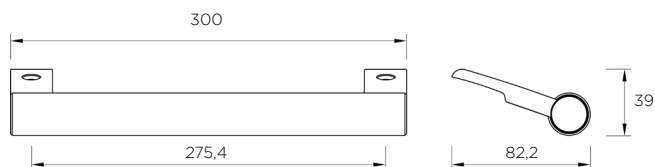

MODERNO

MODERN

PER ELETTRODOMESTICI

HOME APPLIANCES

	Materiale <i>Material</i>	Interasse <i>Interax</i> mm	Lunghezza totale <i>Total lenght</i> mm
ITEM 28240	zinkral - stainless steel	275,4	300

COSMA S.R.L.