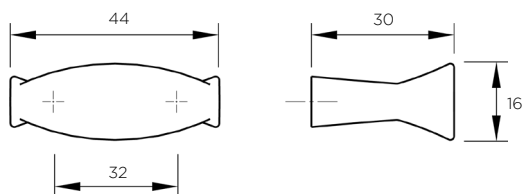

MODERNO

MODERN

POMOLI

KNOBS

	Materiale <i>Material</i>	Interasse <i>Center distance</i> mm	Lunghezza totale <i>Total lenght</i> mm
ITEM 24137.D	aluminium	32	44

COSMA S.R.L.

Via Marconi, 15 - 23893
Cassago Brianza (LC) - Italy
T +39 039 9210660
cosma@gruppocosma.com