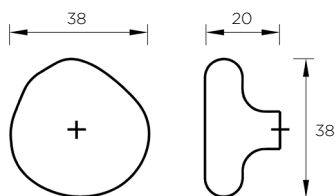

MODERNO

MODERN

POMOLI

KNOBS

	Materiale <i>Material</i>	Interasse <i>Center distance</i> mm	Lunghezza totale <i>Total lenght</i> mm
ITEM 24120.0	zinkral	-	38

COSMA S.R.L.

Via Marconi, 15 - 23893
Cassago Brianza (LC) - Italy
T +39 039 9210660
cosma@gruppocosma.com