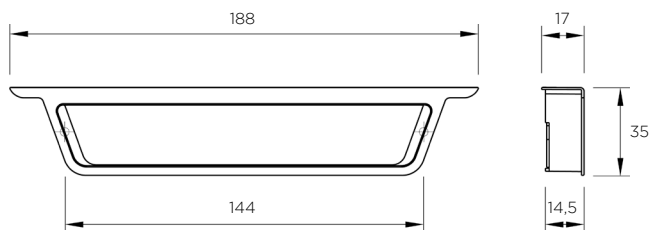

## MANIGLIE INTEGRATE

INTEGRATED HANDLES

	Materiale <i>Material</i>	Interasse <i>Center distance</i> mm	Lunghezza totale <i>Total length</i> mm	Spessore anta <i>Door thickness</i> mm
ITEM 13042.S	zinkral	144	188	≥18