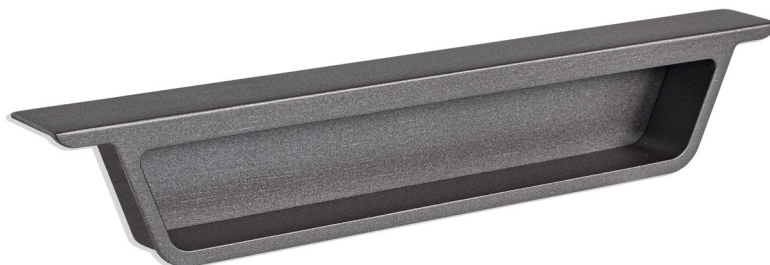

## MANIGLIE INTEGRATE

INTEGRATED HANDLES

	Materiale <i>Material</i>	Interasse <i>Center distance</i> mm	Lunghezza totale <i>Total length</i> mm	Spessore anta <i>Door thickness</i> mm
ITEM 13042.S	zinkral	144	188	≥18