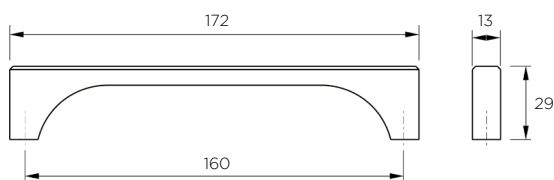

MODERNO

MODERN

MANIGLIE A PONTE

BRIDGE HANDLES

	Materiale <i>Material</i>	Interasse <i>Center distance</i> mm	Lunghezza totale <i>Total lenght</i> mm
ITEM 13037.G	zinkral	160	172

COSMA S.R.L.

Via Marconi, 15 - 23893
Cassago Brianza (LC) - Italy
T +39 039 9210660
cosma@gruppocosma.com