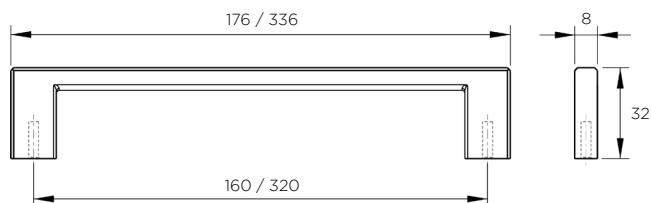

MODERNO

MODERN

MANIGLIE A PONTE

BRIDGE HANDLES

	Materiale <i>Material</i>	Interasse <i>Center distance</i> mm	Lunghezza totale <i>Total lenght</i> mm
ITEM 13022.G	zinkral	160	176
ITEM 13022.N	zinkral	320	336