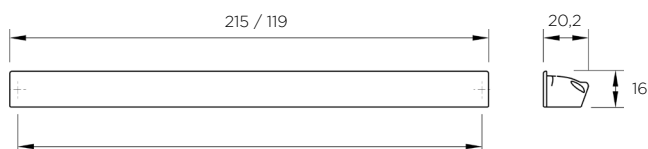

## MANIGLIE INTEGRATE

INTEGRATED HANDLES

	<b>Materiale</b> <i>Material</i>	<b>Interasse</b> <i>Center distance</i> mm	<b>Lunghezza totale</b> <i>Total lenght</i> mm	<b>Spessore anta</b> <i>Cutting dimensions</i> mm
ITEM <b>13013.H</b>	zinkral	192	215	22
ITEM <b>13013.B</b>	zinkral	96	119	22