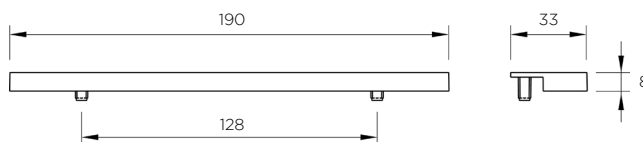

MODERNO

MODERN

MANIGLIE INTEGRATE

INTEGRATED HANDLES

	Materiale <i>Material</i>	Interasse <i>Center distance</i> mm	Lunghezza totale <i>Total length</i> mm	Spessore anta <i>Door thickness</i> mm
ITEM 13006.O	zinkral	-	190	≥ 18