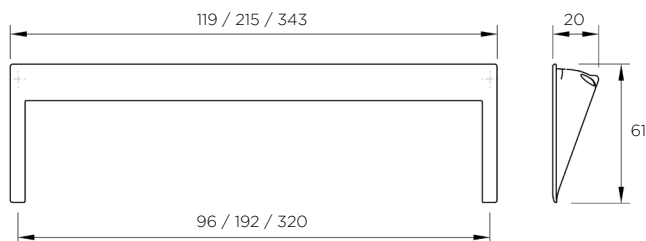

## MANIGLIE INTEGRATE

INTEGRATED HANDLES

	Materiale <i>Material</i>	Interasse <i>Center distance</i> mm	Lunghezza totale <i>Total length</i> mm	Spessore anta <i>Cutting dimensions</i> mm
ITEM <b>13004.B</b>	zinkral	96	119	22
ITEM <b>13004.H</b>	zinkral	192	215	22
ITEM <b>13004.N</b>	zinkral	320	343	22