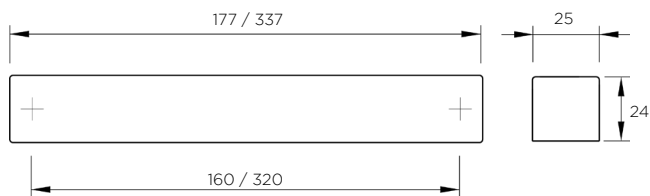

MODERNO

MODERN

MANIGLIE A PONTE

BRIDGE HANDLES

	Materiale <i>Material</i>	Interasse <i>Center distance</i> mm	Lunghezza totale <i>Total lenght</i> mm
ITEM 12999.G	aluminium	160	177
ITEM 12999.N	aluminium	320	337