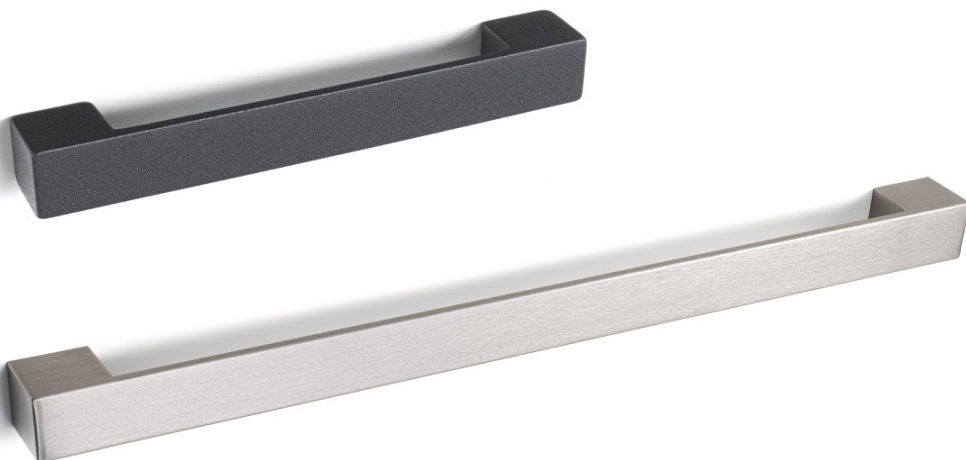

MODERNO

MODERN

MANIGLIE A PONTE

BRIDGE HANDLES

	Materiale <i>Material</i>	Interasse <i>Center distance</i> mm	Lunghezza totale <i>Total lenght</i> mm
ITEM 12999.G	aluminium	160	177
ITEM 12999.N	aluminium	320	337