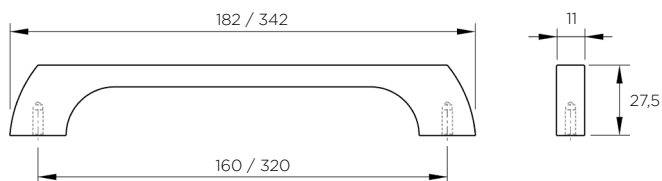

MODERNO

MODERN

MANIGLIE A PONTE

BRIDGE HANDLES

	Materiale <i>Material</i>	Interasse <i>Center distance</i> mm	Lunghezza totale <i>Total lenght</i> mm
ITEM 12998.G	aluminium	160	182
ITEM 12998.N	aluminium	320	342