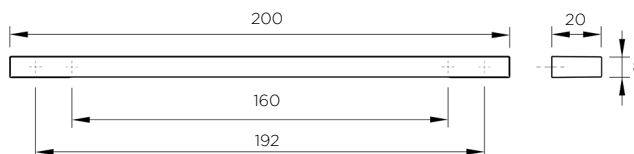

MODERNO

MODERN

MANIGLIE A PRESA CHIUSA

CLOSED GRIP HANDLES

	Materiale <i>Material</i>	Interasse <i>Center distance</i> mm	Lunghezza totale <i>Total lenght</i> mm
ITEM 12933.S	zinkral	160-192	200

COSMA S.R.L.