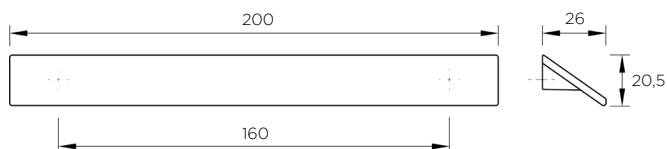

## MANIGLIE A PRESA CHIUSA

CLOSED GRIP HANDLES

	<b>Materiale</b> <i>Material</i>	<b>Interasse</b> <i>Center distance</i> mm	<b>Lunghezza totale</b> <i>Total lenght</i> mm
ITEM 12932.G	zinkral	160	200