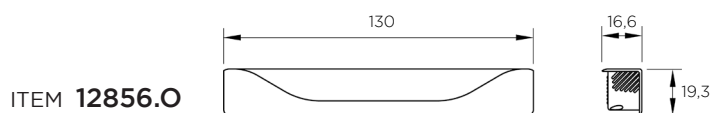

## MANIGLIE INTEGRATE

INTEGRATED HANDLES

|              | Materiale<br><i>Material</i> | Interasse<br><i>Center distance</i><br>mm | Lunghezza totale<br><i>Total length</i><br>mm | Spessore anta<br><i>Cutting dimensions</i><br>mm |
|--------------|------------------------------|---|---|--|
| ITEM 12856.S | zinkral                      | -   | 198   | 18   |
| ITEM 12856.O | zinkral                      | -   | 130   | 18   |
| ITEM 12905.S | zinkral                      | -   | 48  | 18   |