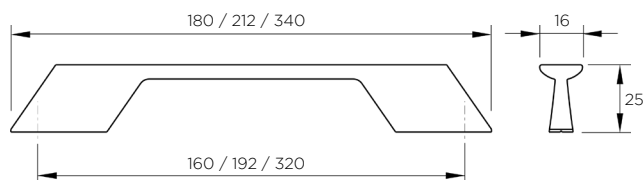

MODERNO

MODERN

MANIGLIE A PONTE

BRIDGE HANDLES

	Materiale <i>Material</i>	Interasse <i>Center distance</i> mm	Lunghezza totale <i>Total lenght</i> mm
ITEM 12904.G	zinkral	160	180
ITEM 12904.H	zinkral	192	212
ITEM 12904.N	zinkral	320	340