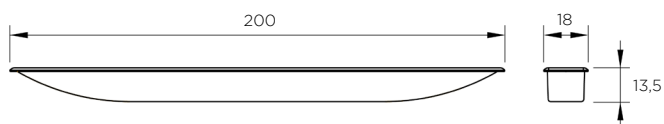

## MANIGLIE INTEGRATE

INTEGRATED HANDLES

	<b>Materiale</b> <i>Material</i>	<b>Interasse</b> <i>Center distance</i> mm	<b>Lunghezza totale</b> <i>Total lenght</i> mm	<b>Spessore anta</b> <i>Cutting dimensions</i> mm
ITEM 12890.S	zinkral	-	200	19