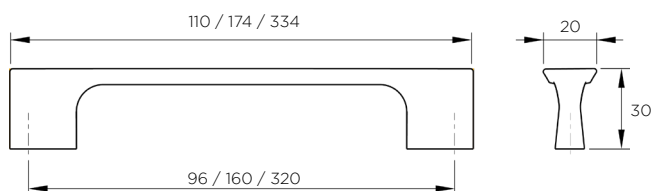

MODERNO

MODERN

MANIGLIE A PONTE

BRIDGE HANDLES

	Materiale <i>Material</i>	Interasse <i>Center distance</i> mm	Lunghezza totale <i>Total lenght</i> mm
ITEM 12846.B	zincral	96	110
ITEM 12846.G	zincral	160	174
ITEM 12846.N	zincral	320	334