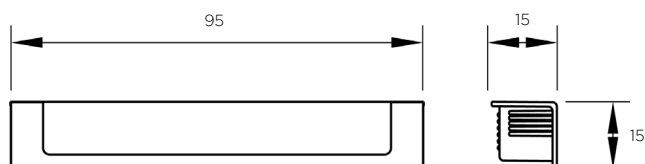

MODERNO

MODERN

MANIGLIE INTEGRATE

INTEGRATED HANDLES

	Materiale <i>Material</i>	Interasse <i>Center distance</i> mm	Lunghezza totale <i>Total lenght</i> mm	Spessore anta <i>Cutting dimensions</i> mm
ITEM 12823.0	zinkral	-	95	≥18