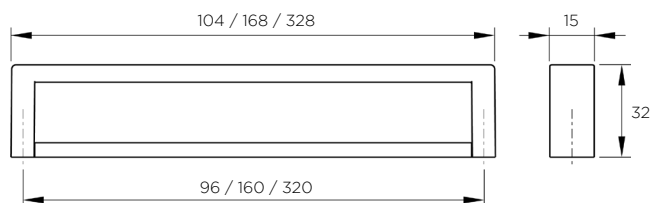

## MANIGLIE A PONTE

BRIDGE HANDLES

	<b>Materiale</b> <i>Material</i>	<b>Interasse</b> <i>Center distance</i> mm	<b>Lunghezza totale</b> <i>Total lenght</i> mm
ITEM <b>12780.B</b>	zinkral	96	104
ITEM <b>12781.G</b>	zinkral	160	168
ITEM <b>12782.N</b>	zinkral	320	328