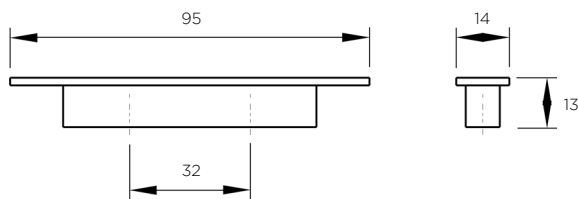

MODERNO

MODERN

MANIGLIE A PRESA CHIUSA

CLOSED GRIP HANDLES

| | Materiale <i>Material</i> | Interasse <i>Center distance</i> mm | Lunghezza totale <i>Total length</i> mm |
|--------------|-------------------------------------|--|--|
| ITEM 12759.D | zinkral | 32 | 95 |