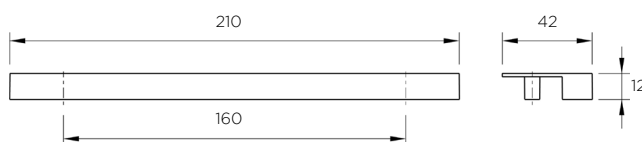

MODERNO

MODERN

MANIGLIE INTEGRATE

INTEGRATED HANDLES

	Materiale <i>Material</i>	Interasse <i>Center distance</i> mm	Lunghezza totale <i>Total length</i> mm	Spessore anta <i>Cutting dimensions</i> mm
ITEM 12741.G	zinkral	160	210	28