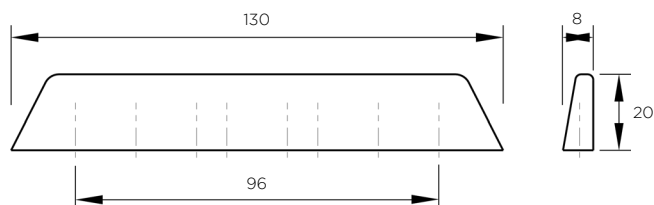

MODERNO

MODERN

MANIGLIE A PRESA CHIUSA

CLOSED GRIP HANDLES

	Materiale <i>Material</i>	Interasse <i>Center distance</i> mm	Lunghezza totale <i>Total lenght</i> mm
ITEM 12739.S	zinkral	96	130

COSMA S.R.L.

Via Marconi, 15 - 23893
Cassago Brianza (LC) - Italy
T +39 039 9210660
cosma@gruppocosma.com