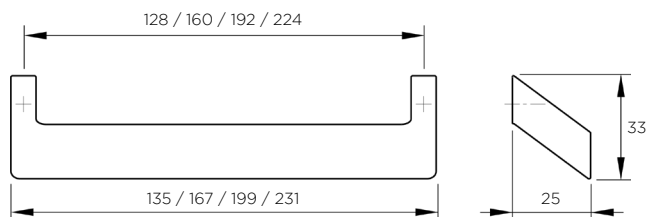

MODERNO

MODERN

MANIGLIE A PONTE

BRIDGE HANDLES

	Materiale <i>Material</i>	Interasse <i>Center distance</i> mm	Lunghezza totale <i>Total length</i> mm
ITEM 12727.A	zinkral	128	135
ITEM 12569.G	zinkral	160	167
ITEM 12569.H	zinkral	192	199
ITEM 12569.F	zinkral	224	231