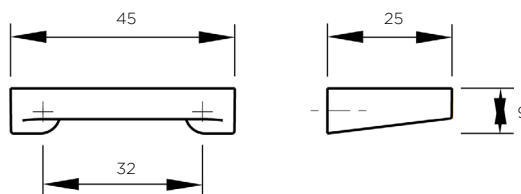

MODERNO

MODERN

MANIGLIE A PRESA CHIUSA

CLOSED GRIP HANDLES

	Materiale <i>Material</i>	Interasse <i>Center distance</i> mm	Lunghezza totale <i>Total lenght</i> mm
ITEM 12719.D	zinkral	32	45

COSMA S.R.L.

Via Marconi, 15 - 23893
Cassago Brianza (LC) - Italy
T +39 039 9210660
cosma@gruppocosma.com